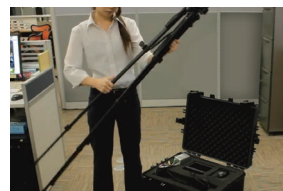

お求め・お問合せ
はこちらから!!

ホームページ <http://www.wtw.jp/ccd/>

メール wtw@wtw.jp

無料電話 0120-976-818

FAX 059-387-6999

株式会社 塚本無線

本社: 〒510-0256 三重県鈴鹿市磯山1丁目 16-21
TEL: 059-387-8000