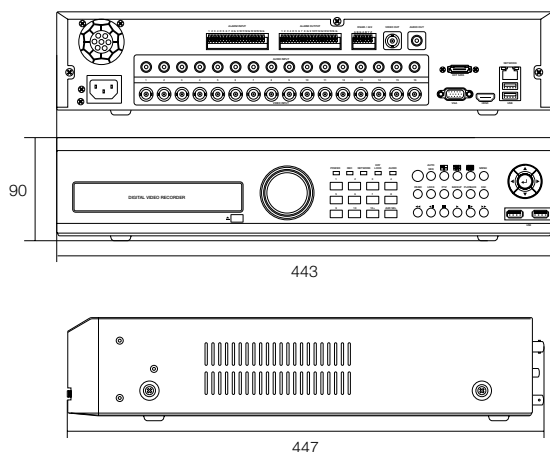

寸法図

(単位:mm)