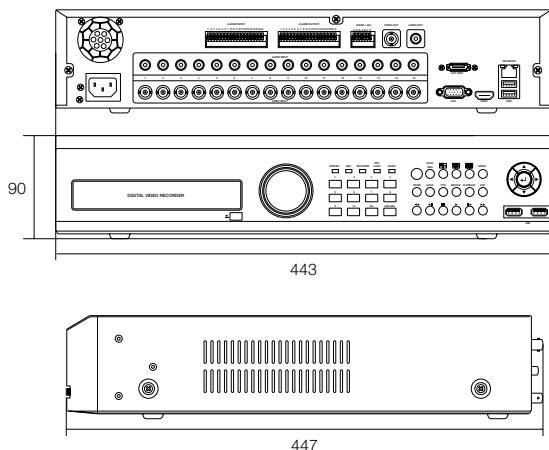

寸法図

(単位:mm)