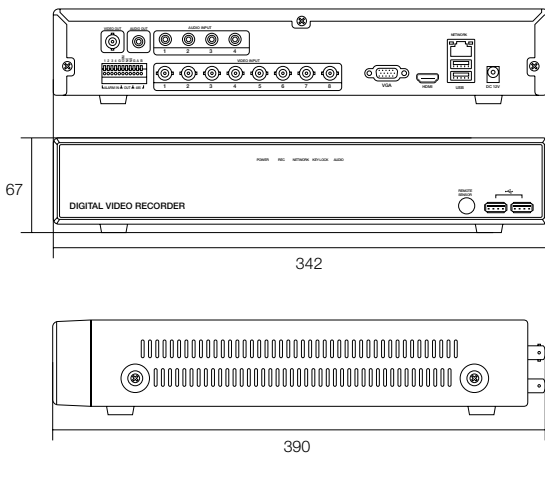

寸法図

(単位:mm)