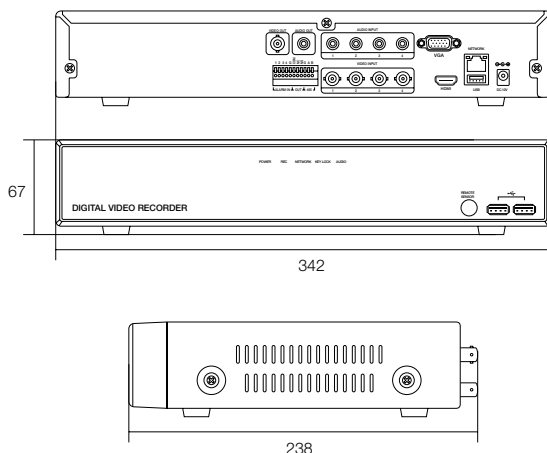

寸法図

(単位:mm)