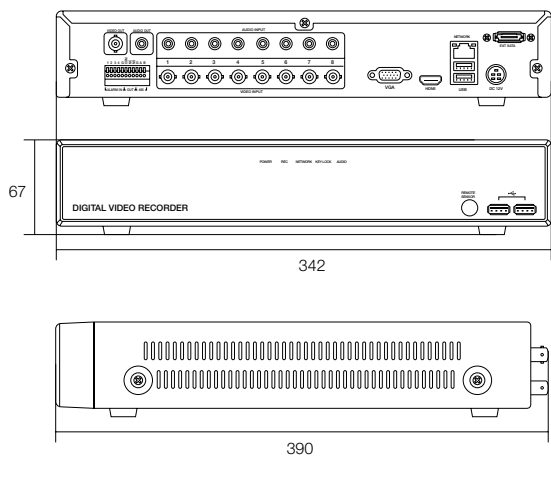

寸法図

(単位:mm)