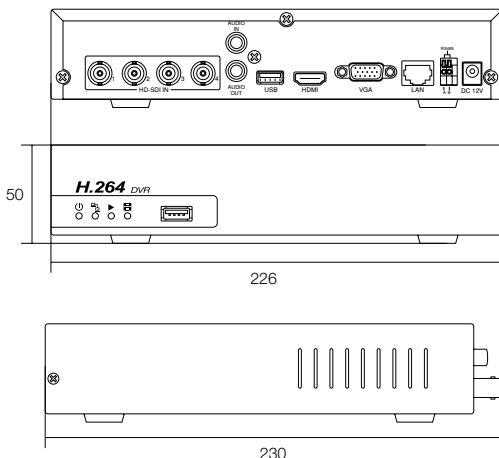

寸法図

(単位: mm)