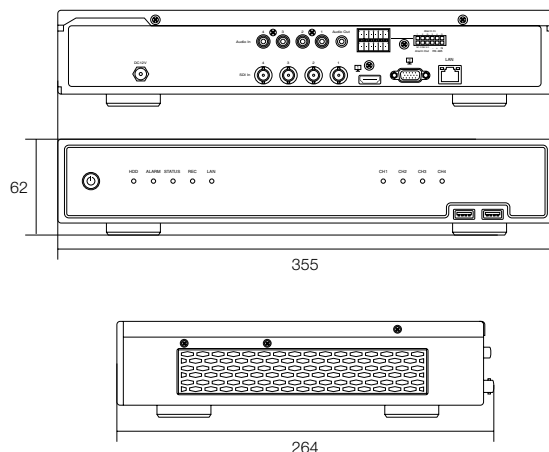

寸法図

(単位:mm)