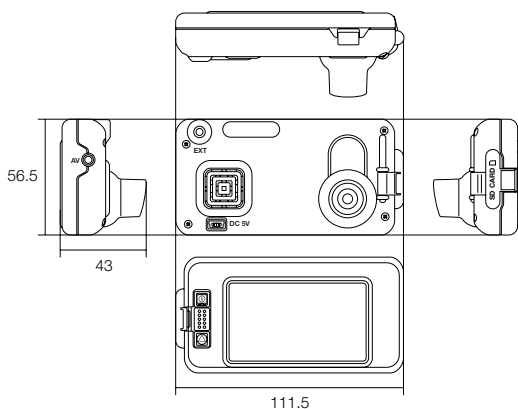

寸法図

(単位:mm)