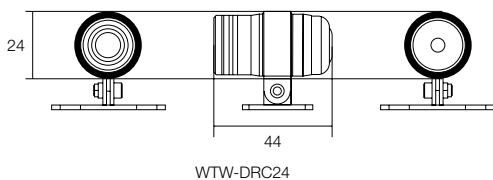

WTW-DSM32

WTW-DRC24