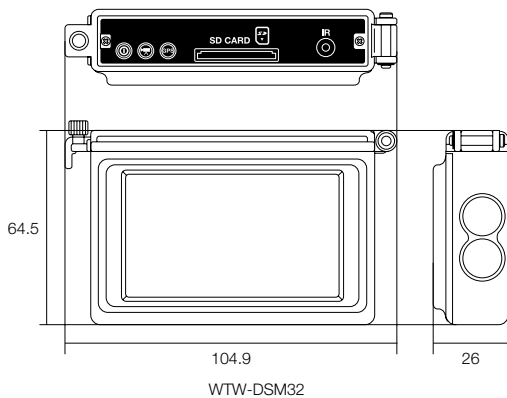

特徴

- 2入力可能 3インチワイド液晶モニター搭載小型DVR
- 2輪車両でも使用可能な簡易防水タイプ
- H.264圧縮方式で画質がきれい
- カメラを2台接続し録画が可能です
※通常セットにはカメラが1台付属しております
- 電源投入時自動録画機能搭載
- 上書き録画機能搭載
- 最大704×480の30コマ(動画)で録画が可能
- 専用のソフトウェアも付属

仕様

商品名	WTW-DSM32-SET
レコーダー	WTW-DSM32
映像方式	NTSC
映像入力	2入力 ※専用端子
映像出力端子	無
音声入力	無
アラーム入・出力	無
表示フレームレート	NTSC:60fps
映像圧縮	H.264
録画解像度	D1(704×480) / CIF(352×240) ※CH1, CH2 共通設定
録画フレームレート	D1, CIF共に→30 / 20 / 15 / 10 / 5 fpsの5段階で設定 ※CH1, CH2共通設定
画質	3段階 HIGH / NORMAL / LOW ※CH1, CH2共通設定
録画モード	電源ONの際に自動で録画を開始
液晶画面	TFT 3インチワイド液晶画面
画面表示	全画面 / 2画面表示
シーケンス機能	無
モーション録画機能	無
ネットワーク機能	無
上書き録画機能	有
再生	本体のモニター / データをPCで再生(専用ソフトウェア)
バックアップ	専用ソフトウェアにて操作 ※独自ファイルとaviファイルを選択可能
デジタルズーム	無
検索再生	タイトル検索 ※専用ソフトウェアはタイトル検索とタイムバーで調整可能
記録媒体	SDHCカード クラス10以上 4~32GB
周辺動作温度	-15℃~65℃
外形寸法	104.9(W)×64.5(D)×26(H)mm
重量	191g ※配線含まず
電源	DC12V/250mA 付属電源アダプター
消費電力	約3W
カメラ	WTW-DRC24
撮像素子	1/4 CCD イメージセンサー
総画素数	27万画素 有効画素数25万画素
走査方式	2:1インターレース
同期方式	内部同期
水平解像度	420TV本以上
映像出力方式	NTSC方式
音声マイク	無
対応周波数(赤外線)	非対応
OSDメニュー	無
ホワイトバランス	オート
S/N比	48dB
接続端子	専用4pin端子
画角	水平角度約66度
最低被写体照度	0.12Lux
周辺動作温度	-30℃~70℃
外形寸法	Φ24(W)×44(D)mm ※取付金具含まず
重量	約66g ※配線含まず
電源	DC5.5~14.5V / 最大1W未満

寸法図

(単位:mm)

WTW-DSM32

WTW-DRC24

車載用録画機・ドライブレコーダー

52万画素CCDイメージセンサー搭載

WTW-DR42M4

生産国:台湾

特徴

- 2.4液晶モニター 一体型モデル
- 52万画素CCD搭載モデル
- 4~9mm/パフォーカルレンズ搭載
- 水平視野角度約29~61度
- 垂直視野角度約22~48度
- 解像度は704×480で録画可能
- 12V車、24V車どちらにも対応
- 簡易ビデオカメラとしても御利用いただけるモデルです
- MPEG4圧縮方式を採用
- 最大32GBのマイクロSDHCカードに対応

仕様

商品名	WTW-DR42M4
撮像素子	1/3インチ SONY Exview 960H CCD
水平解像度	650TV本以上
水平視野角度	約29~61度
垂直視野角度	約22~48度
最低被写体照度	0.01Lux
音声マイク	有 録音可能 ※本体上での再生の場合、音声は出ません
液晶モニター	2.4インチ液晶(4:3液晶)
録画解像度	704×480(D1)/640×480(VGA)/640×240(QVGA)
録画フレーム	30FPS/15FPS/5FPS ※全ての解像度で設定可能
録画画質	高/中/低
録画モード	常時録画/スケジュール録画(時間帯指定型)/モーション録画
モーション録画機能	有
モーションエリア設定	有 縦12コマ×横16コマ
モーション感度設定	有 高/中/低の3段階で設定可能
記録媒体	マイクロSDHCカード 4GB以上32GB以内 クラス10以上
圧縮方式	MPEG4
上書き録画機能	有
設置可能部分	フロントガラス面/据え置き/天井面 ※付属の専用吸盤ブラケットで取付の為、吸盤が付く様な表面の部分
周辺動作温度	-15℃~60℃
外形寸法	73.4(W)×100(D)×75.8(H)mm ※取付金具含まず
重量	約236g ※取付金具含む
電源	DC12V車、DC24V車、兼用シガープラグ付属