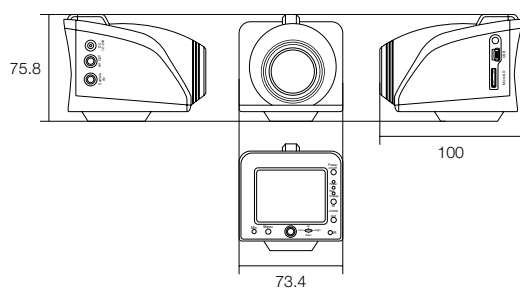

寸法図

(単位:mm)

WTW-DSM32

WTW-DRC24

車載用録画機・ドライブレコーダー

52万画素CCDイメージセンサー搭載

WTW-DR42M4

生産国:台湾

特徴

- 2.4液晶モニター 一体型モデル
- 52万画素CCD搭載モデル
- 4~9mm/パフォーカルレンズ搭載
- 水平視野角度約29~61度
- 垂直視野角度約22~48度
- 解像度は704×480で録画可能
- 12V車、24V車どちらにも対応
- 簡易ビデオカメラとしても御利用いただけるモデルです
- MPEG4圧縮方式を採用
- 最大32GBのマイクロSDHCカードに対応

仕様

商品名	WTW-DR42M4
撮像素子	1/3インチ SONY Exview 960H CCD
水平解像度	650TV本以上
水平視野角度	約29~61度
垂直視野角度	約22~48度
最低被写体照度	0.01Lux
音声マイク	有 録音可能 ※本体上での再生の場合、音声は出ません
液晶モニター	2.4インチ液晶(4:3液晶)
録画解像度	704×480(D1)/640×480(VGA)/640×240(QVGA)
録画フレーム	30FPS/15FPS/5FPS ※全ての解像度で設定可能
録画画質	高/中/低
録画モード	常時録画/スケジュール録画(時間帯指定型)/モーション録画
モーション録画機能	有
モーションエリア設定	有 縦12コマ×横16コマ
モーション感度設定	有 高/中/低の3段階で設定可能
記録媒体	マイクロSDHCカード 4GB以上32GB以内 クラス10以上
圧縮方式	MPEG4
上書き録画機能	有
設置可能部分	フロントガラス面/据え置き/天井面 ※付属の専用吸盤ブラケットで取付の為、吸盤が付く様な表面の部分
周辺動作温度	-15℃~60℃
外形寸法	73.4(W)×100(D)×75.8(H)mm ※取付金具含まず
重量	約236g ※取付金具含む
電源	DC12V車、DC24V車、兼用シガープラグ付属

寸法図

(単位:mm)

車載用録画機・ドライブレコーダー

4画面・360度監視SDカードレコーダー

WTW-DR44-SET

WTW-DR44RE

WTW-DR44CA

生産国:台湾