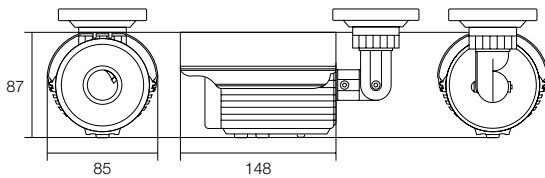

仕様

商品名	WTW-N52F2	WTW-N52F5
撮像素子	SONY 1/3 SUPER HAD II CCD	
総画素数	52万画素 有効画素数48万画素	
走査方式	2:1インターレース	
同期方式	内部同期	
水平解像度	700TV本以上	
映像出力方式	NTSC方式	
OSDメニュー	日本語メニュー	
ホワイトバランス	自動追尾型 / 自動調整型 / AWC / マニュアル設定	
電子感度アップ	Auto(2～256可変可能) / OFF	
スマート3DNR	ON(レベル調整可能) / OFF	
F-DNR	ON / OFF / AUTO(レベル調整可能)	
D-WDR	有(レベル調整可能)	
DAY & NIGHT	カラー / 白黒 / AUTO(レベル調整可能)	
スマートIR	無	
モーション機能	ON(4エリア設定・感度調整可能) / OFF	
マスキング	ON(8エリア設定・感度調整可能) / OFF	
ミラー機能	上下左右反転可能	
デジタルズーム	最大32倍 ※スマートデジタルズームとの併用はできません	
スマートデジタルズーム	最大5倍 ※デジタルズームとの併用はできません	
S/N比	52dB	
接続端子	映像: BNCJ端子 / 電源: φ2.1DCJ	
レンズ	2.8～11mm オートアイリス・パリアフォーカルレンズ	5～50mm オートアイリス・パリアフォーカルレンズ
画角	水平角度約81～24度	水平角度約51～5.5度
最低被写体照度	0.0001Lux ※高感度モード時	
周辺動作温度	-10℃～50℃	
外形寸法	85(W)×148(D)×87(H)mm ※取付金具含まず	
重量	約820g ※取付金具含む	
電源	DC12V / 約160mA	

寸法図

(単位:mm)

ナイトビジョンカメラ

屋外設置・ワンケーブル高感度カメラ

WTW-N33H2-1C

塚本韓国工場生産

特徴

- 屋内・外設置可能
- SONY 1/3 SUPER HAD II CCD
- 41万画素 有効画素数38万画素
- 550TV本(カラー)・600TV本(白黒)の高解像度
- 2.8~11mmオートアイリス・パリアフォーカルレンズ
- 水平角度約81~24度の間で調整が可能
- DAY & NIGHT CCDカメラ
- 日本語OSDメニュー対応
- D-WDR(ワイドダイナミックレンジ)機能搭載
- 3DNR(ノイズ低減)機能搭載
- 最大256倍感度アップ機能
- 感度UP機能を搭載

仕様

商品名	WTW-N33H2-1C
撮像素子	SONY 1/3 SUPER HAD II CCD
総画素数	41万画素 有効画素数38万画素
走査方式	2:1インターレース
同期方式	内部同期
水平解像度	550TV本(カラー)・600TV本(白黒)
映像出力方式	NTSC方式
赤外線LED	無
対応周波数(赤外線)	850nm
赤外線光照射距離	-
赤外線(夜間)監視距離	-
OSDメニュー	日本語
ホワイトバランス	ATW / AWC / MANUAL / AWC→SET
電子感度アップ	OFF / AUTO(×2~×256選択)
3DNR	3DNR機能 OFF / ON(0~100)
D-WDR	有 OFF / INDOOR(レベル調整可能) / OUTDOOR(レベル調整可能)
DAY & NIGHT	カラー / 白黒 / AUTO
スマートIR	OFF / ON
モーション機能	ON / OFF(4ゾーン)
マスキング	ON / OFF(8ゾーン)
ミラー機能	有 左右反転・上下反転
デジタルズーム機能	有(32倍デジタルズーム)
S/N比	52dB
接続端子	映像・電源(ワンケーブルタイプ):BNCJ端子
レンズ	2.8~11mm オートアイリス・パリアフォーカルレンズ
画角	水平角度約81~24度
最低被写体照度	0.0001Lux
周辺動作温度	-10℃~50℃
外形寸法	116.5(W)×198(D)×124(H)mm ※取付金具含まず
重量	約1280g ※取付金具含む
電源	WTW-1R06 / 4R06 / 8R06に対応 (DC12V / 約560mA)