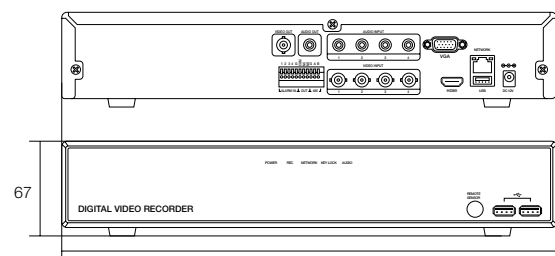

寸法図

(単位:mm)