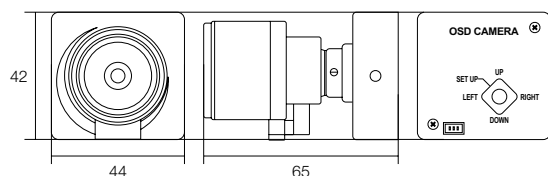

仕様

商品名	WTW-VM94	WTW-VM94A
撮像素子	1/2.7インチ 220万画素Panasonic製 CMOSセンサー	
総画素数	220万画素 有効画素数210万画素	
走査方式	プログレッシブスキャン方式	
同期方式	内部同期	
水平解像度	1100TV本	
映像出力形式	1.45G/s, HD-SDI Output (SMPTE 292M)	
映像出力解像度	HD-SDI出力: 1920×1080(1080P)・1280×720(720P)	
映像出力端子	HD-SDI端子(BNCJ)	
OSDメニュー	有	
ホワイトバランス	オート / マニュアル	
デジタルスローシャッター	オフ / オート(×2, ×3, ×4, ×5, ×6, ×7, ×8)	
ノイズ除去機能	オフ / 低 / 中 / 高(DNR機能)	
WDR	オフ(5段階レベル調整可能) / オン	
ハイライト補正(HLC)	オフ / オン	
デイ & ナイト	オート / カラー / モノクロ	
ACE機能	オフ / オン	
モーション機能	オン / オフ ※プライバシーマスキング機能との併用はできません	
プライバシーマスキング機能	オフ / オン(9エリア設定可能) ※モーション機能との併用はできません	
ミラー機能	オフ / オン(ミラー機能→左右反転 フリップ機能→上下反転)	
デジタルズーム機能	1.0~8倍(8倍デジタルズーム)	
S/N比	52dB	
接続端子	映像: BNCJ端子 / 電源: Φ2.1DCJ アナログ出力: RCAJ端子(映像確認用) / 専用リモコン端子	
レンズ	3.6mm メガピクセル対応ポードレンズ	2.8~12mm メガピクセルオートアイリス/パフォーカルレンズ
画角	水平角度約91度	水平角度約100~28度
最低被写体照度	1Lux	
周辺動作温度	-10℃~50℃	
外形寸法	38.5(W)×33.5(D)×37(H)mm 取付金具含まず、突起物含む	44(W)×65(D)×42(H)mm 取付金具含まず、突起物含む
重量	約59g	
電源	DC12V/約150mA	

寸法図

(単位: mm)

WTW-VM94

WTW-VM94A