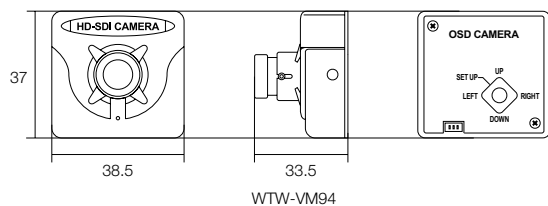

寸法図

(単位: mm)