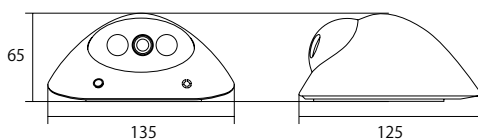

HD-SDI/EX-SDI 屋内赤外線ドームカメラ

220万画素超高画質・音声マイク搭載タイプ

WTW-HDR23 WTW-EDR23

HD-SDI カメラ

EX-SDI カメラ

塚本中国工場生産

特徴

- HD-SDI / EX-SDI 屋内設置ドームカメラ
- マイク付 音声をモニターやDVRに送ります
- 夜間の暗闇での赤外線LEDで監視可能
- 1/2.7 Panasonic CMOSセンサー
- 220万画素 CMOSセンサー搭載
- 3.6mmメガピクセルポードレンズ 搭載
- 水平視野角度約91度
- 特殊 LED 90°タイプ 850nm
- 赤外線LED夜掃射距離は最大約30m
- 8倍デジタルズーム機能搭載
- OSDメニュー操作可能
- モーション検知機能・プライバシーマスキング機能搭載
- WTW-HDR23: HD-SDIカメラ 220万画素
- WTW-EDR23: EX-SDIカメラ 220万画素
EX-SDIカメラは5C-HFBTケーブルで最大400mまで利用可能
WTW-EDR23には、下記レシーバーが付属します
※専用モニター・専用DVRで御使用ください

EX-SDIレシーバー(付属品)

- EX-SDIレシーバーはEX-SDI信号とHD-SDI信号を自動認識します
- EX-SDIカメラは5C-HFBTケーブルで最大400mまで利用可能
- WTW-EDR23のみ付属します

寸法図

(単位:mm)

仕様

商品名	WTW-HDR23	WTW-EDR23
撮像素子	1/2.7 インチ Panasonic製 CMOSセンサー	
絵画素数	220万画素 有効画素数210万画素	
走査方式	プログレッシブスキャン方式	
同期方式	内部同期	
水平解像度	1100TV本以上	
映像出力形式	1.45G/s, HD-SDI Output (SMPTE 292M)	1.45G/s, EX-SDI Output (SMPTE 292M)
映像出力解像度 (設定)	HD-SDI出力: 1920×1080 (1080P) / 1280×720 (720P)	EX-SDI出力: 1920×1080 (1080P) / 1280×720 (720P)
出力端子	HD-SDI端子 (BNCJ) 音声出力端子 (RCAJ) ※音声入力対応のDVRやスピーカーなど	EX-SDI端子 (BNCJ)
電源入力端子	φ2.1DCJコード	
対応周波数 (赤外線)	850nm	
赤外線LED	特殊 LED 90°タイプ 850nm	
赤外線LED掃射距離	最大約30m	
赤外線LED監視距離	最大約15m	
ICR機能	有	
OSDメニュー	日本語	
ホワイトバランス	オート / マニュアル	
電子感度アップ (DSS)	オフ / オート (×2, ×3, ×4, ×5, ×6, ×7, ×8)	
ノイズ除去機能 (DNR)	オフ / 低 / 中 / 高	
ワイドダイナミックレンジ (WDR)	オフ (5段階レベル調整可能) / オン	
ハイライト補正 (HLC)	無	
デイ・ナイト機能	オート / カラー / モノクロ	
ACE機能	オフ / オン	
モーション機能	オフ / オン (1ゾーン)	
プライバシーマスキング	オフ / オン (14エリア)	
ミラー機能	オフ / オン (ミラー機能→左右反転 フリップ機能→上下反転)	
デジタルズーム機能	有 (8倍デジタルズーム)	
S/N比	52dB	
レンズ	3.6mm 3メガピクセル対応ポードレンズ	
画角	水平角度約91度 ※200万画素 (解像度1920×1080) 設定時	
最低被写体照度	0Lux ※赤外線LED作動時	
周辺動作温度	-10°C~50°C	
外形寸法	135(W)×125(D)×65(H) mm	
重量	約225g	
電源	DC12V / 約450mA ※赤外線LED作動時	