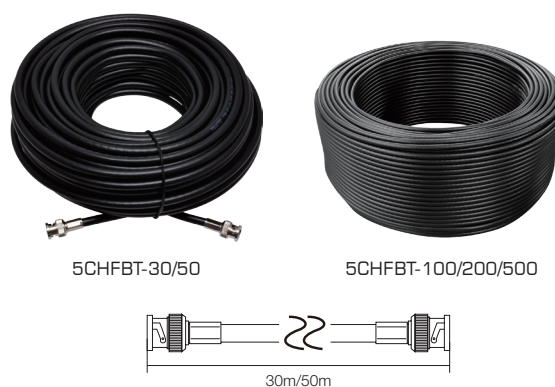

### WTW-CAH2-10/20

- AHD対応 映像・電源延長ケーブル
- アナログカメラにも御利用いただけます

商品名	WTW-CAH2-10/20
形状	Φ4mm (コネクタ含まず)
映像コネクタ	カメラ側, レコーダー側共にBNCP端子
電源コネクタ	カメラ側→Φ2.1DCプラグ(WTW-DCP-N) レコーダー側→Φ2.1DCジャック(WTW-DCJ-N)
長さ	10m/20m
重量	10m約230g / 20m約410g

### WTW-ACA-30/50

- AHD対応 映像・電源延長ケーブル
- アナログカメラにも御利用いただけます

商品名	WTW-ACA-30/50
形状	Φ6mm (コネクタ含まず)
映像コネクタ	カメラ側, レコーダー側共にBNCP端子
電源コネクタ	カメラ側→Φ2.1DCプラグ(WTW-DCP-N) レコーダー側→Φ2.1DCジャック(WTW-DCJ-N)
長さ	30m/50m
重量	30m約1.15kg / 50m約1.9kg

### WTW-HA3C-10/20/30/50/100

- AHD/HD-SDI(デジタル)対応 映像・電源延長ケーブル
- アナログカメラにも御利用いただけます

商品名	WTW-HA3C-10/20/30/50/100
形状	映像ライン→3C-HFB(Φ5.6mm) 電源ライン→電源ケーブル(Φ5.3mm)
映像コネクタ	カメラ側, レコーダー側共にBNCP端子
電源コネクタ	カメラ側→Φ2.1DCプラグ(WTW-DCP-N) レコーダー側→Φ2.1DCジャック(WTW-DCJ-N)
長さ	10m/20m/30m/50m/100m

### 5C-HFBT-30/50/100/200/500

- HD-SDI/3G-SDIに最適
- 75Ωで他の機器にも御利用いただけます
- 5C-HFBT-30/50 30m/50mタイプ 両端BNCプラグ付き  
5C-HFBT-100/200/500 100/200/500mタイプ 端子無し

商品名	5C-HFBT-30/50	5C-HFBT-100/200/500
形状	Φ7mm	
映像コネクタ	BNCP	無
長さ	30m/50m	100m / 200m / 500m
重量	約1.2kg / 2kg	約2kg / 4kg / 8kg