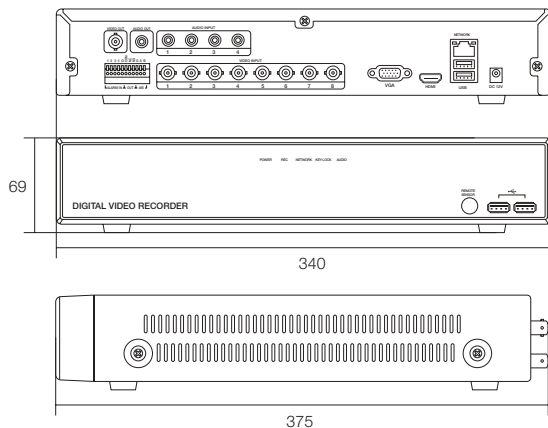

寸法図

(単位:mm)

WTW-5H9 / WTW-DHA59