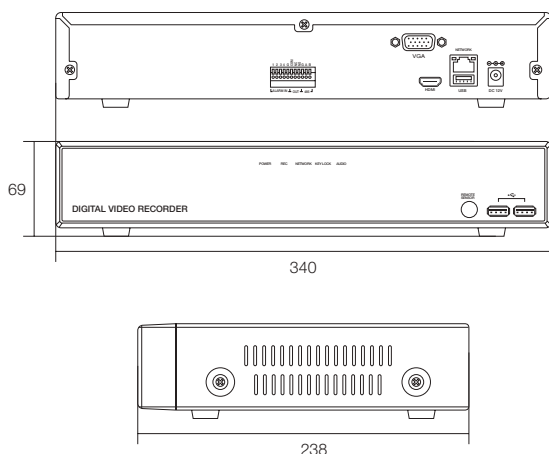

16CH デジタルレコーダー (DVR)

5M・3M・2Mの高画質IPカメラに対応

WTW-NV516

特徴

- 遠隔監視対応IPネットワークNVR 16CH
- 5M・3M・2Mの高画質IPカメラに対応 H264
- IPカメラ最大16台を接続可能
- SATA(HDDx2) ※最大4TB 合計8TBまで搭載可能
- モニター出力 VGA/HDMI
- 本体メニューは多国言語に対応
- 各入力最大30fpsまで設定可能
- PC・スマートフォンでの遠隔監視可能
- HDMI出力に対応 (1920×1080に対応)
- USBマウス付属
- DDNS・UPnP対応
- ※インターネット回線を利用して遠隔監視を行う場合、カメラやレコーダーに設置する回線はグローバルアドレスである必要があります。上りの実行速度は、最低3bpsの回線を推奨します。

寸法図

(単位:mm)

1 ※ DDNS・クラウドサービスは、急なサービスの停止・メンテナンス等で利用できなくなる可能性がありますので、固定 IP アドレスの取得をお勧めします
 ※ 予告なく形状及び仕様が変更される場合があります : www.wtw.jp 株式会社 塚本無線

4CH ネットワークビデオレコーダー (NVR)

録画解像度は最大1080p (220万画素)

WTW-NV63H

特徴

- IPカメラ用 4CH NVR (ネットワークビデオレコーダー)
- 小型サイズで置き場所に困らない
- 録画解像度は最大1080p (220万画素)
※接続するカメラに依存されます
- ルーター機能を内蔵しており、ルーターがない環境でもネットワーク構築してIPカメラを運用することが可能
- マルチ操作に対応: ライブ映像、録画、再生
- USBメモリーでバックアップが可能
- カメラタイトル編集に対応
- PC・スマートフォンでの遠隔監視可能
- VGA出力に対応 (1280×1024に対応)
- HDMI出力に対応 (1920×1080に対応)
- USBマウス付属
- ※インターネット回線を利用して遠隔監視を行う場合、カメラやレコーダーに設置する回線はグローバルアドレスである必要があります。上りの実行速度は、最低3bpsの回線を推奨します。