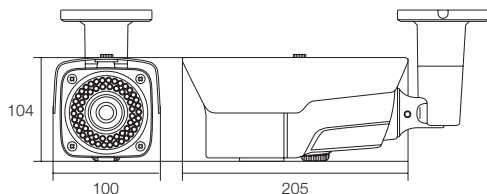

寸法図

(単位:mm)