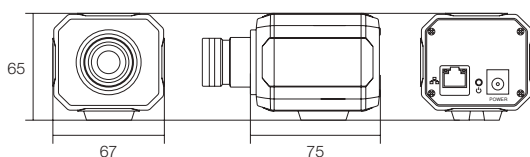

寸法図

(単位:mm)

屋内用 BOX型 IPネットワークカメラ

136万画素/220万画素 PoE対応IPネットワークカメラ

WTW-PBP520NE PoE IP カメラ

WTW-PBP520HE PoE IP カメラ

※ レンズはオプションです

特徴