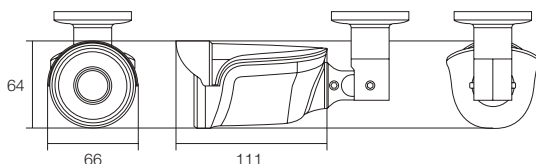

寸法図

(単位:mm)