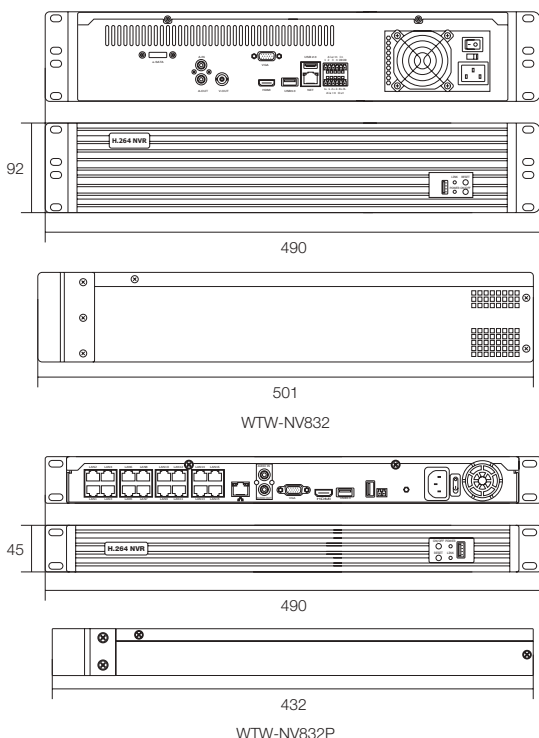

寸法図

(単位:mm)

32CH ネットワークビデオレコーダー (NVR)

5M・3M・2Mの高画質IPカメラに対応

WTW-NV832 WTW-NV832P

WTW-NV832

WTW-NV832P

特徴

- 遠隔監視対応IPネットワークNVR 32ch
- 19インチサーバーラックマウント型筐体
- 5M・3M・2Mの高画質IPカメラに対応 H264
- IPカメラ最大32台を接続可能
- モニター出力 HDMI/VGA/CVBS対応
- 本体メニューは多国言語に対応
- 各入力最大25fpsまで設定可能
- PC・スマートフォンでの遠隔監視可能
- HDMI出力に対応 (1920×1080に対応)
- USBマウス付属
- WTW-NV832:ハードディスクが最大7台(28TB)搭載可能
- WTW-NV832P:PoE給電対応!
PoE NVR 16CH DC48V PoEケーブル 16A
LANケーブル一本で設置可能

寸法図

(単位:mm)

8CH ネットワークビデオレコーダー (NVR)

手のひらサイズの超小形モデル・E-SATA端子対応

WTW-NVM28

特徴

- IPカメラ用 8CHネットワークデジタルレコーダー (NVR)
- 手のひらサイズの超小形モデル
- 録画解像度は最大1080p (200万画素)
※接続するカメラに依存されます
- 最大25fpsの滑らかな映像録画が可能
- マルチ操作に対応: ライブ映像、録画、再生が可能
- 外付けハードディスクを高速で接続可能にする
E-SATA規格対応
- USBメモリーでバックアップが可能
- H.264の高圧縮コーデックを使用したAVI出力
- PC・スマートフォンでの遠隔監視可能
- VGA出力に対応 (1280×1024に対応)
- HDMI出力に対応 (1920×1080に対応)
- ※本機には記録媒体が内蔵されていません。録画を行うにはE-SATA接続に対応した外付けハードディスクが別途必要となります
- ※HDD・USBマウス・USBフラッシュメモリーは付属していません