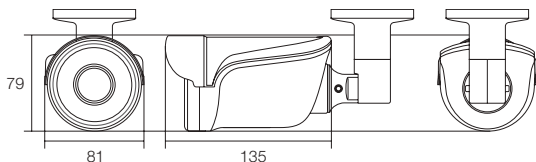

寸法図

(単位:mm)