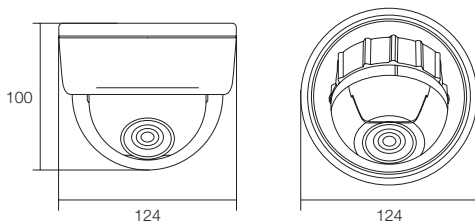

寸法図

(単位:mm)