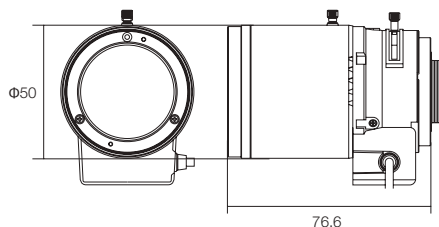

(単位:mm)

M13VG288IR

M13VG550IR

仕様

商品名	M13VG288IR	M13VG550IR
種類	オートアイリス・バリフォーカルレンズ	
画角(1/3CCD)	水平約100~35.8度	水平約53~5.6度
画角(1/4CCD)	水平約72.9~26.8度	水平約40~4.2度
焦点距離	F=1.2~360 f=2.8~8mm	F=1.6~360 f=5~50mm
マウント	CSマウント	
操作方法	フォーカス	手動ロック付
	ズーム	手動ロック付
	アイリス	DC オートアイリス
作動電圧	OPEN:4.0V, CLOSE:0.7V	OPEN:4.0V, CLOSE:0.5V
動作温度範囲	-20℃ ~60℃	
外形寸法	Φ40×52(D)mm	Φ50×76.6(D)mm
重量	約70g	約104g