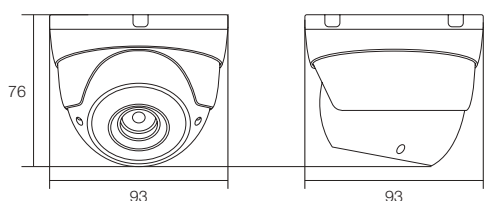

寸法図

(単位:mm)