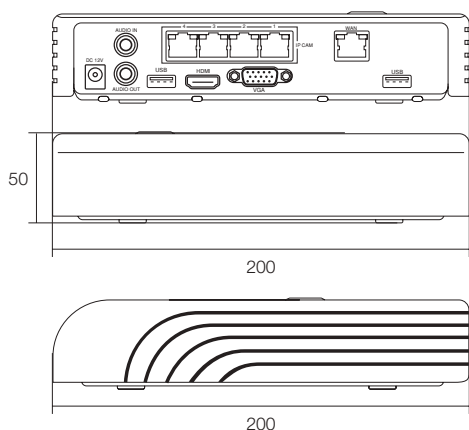

寸法図

(単位:mm)

1 ※ DDNS・クラウドサービスは、急なサービスの停止・メンテナンス等で利用できなくなる可能性がありますので、固定 IP アドレスの取得をお勧めします
 ※ 予告なく形状及び仕様が変更される場合があります : www.wtw.jp 株式会社 塚本無線

4CH ネットワークビデオレコーダー (NVR)

録画解像度は最大1080p (220万画素)

WTW-NV63H

特徴

- IPカメラ用 4CH NVR (ネットワークビデオレコーダー)
- 小型サイズで置き場所に困らない
- 録画解像度は最大1080p (220万画素)
※接続するカメラに依存されます
- ルーター機能を内蔵しており、ルーターがない環境でもネットワーク構築してIPカメラを運用することが可能
- マルチ操作に対応: ライブ映像、録画、再生
- USBメモリーでバックアップが可能
- カメラタイトル編集に対応
- PC・スマートフォンでの遠隔監視可能
- VGA出力に対応 (1280×1024に対応)
- HDMI出力に対応 (1920×1080に対応)
- USBマウス付属
- ※インターネット回線を利用して遠隔監視を行う場合、カメラやレコーダーに設置する回線はグローバルアドレスである必要があります。上りの実行速度は、最低3bpsの回線を推奨します。

寸法図

(単位:mm)

16CH ネットワークビデオレコーダー (NVR)

220万画素IPカメラ用NVR・25fpsの録画が可能

WTW-NV616H

特徴

- IPカメラ用 16CH NVR(ネットワークビデオレコーダー)
- 最大16台のIPカメラと接続、録画が可能
- 録画解像度は最大1080p(220万画素)
※接続するカメラに依存されます
- カメラ1台25fpsの録画が可能
- マルチ操作に対応: ライブ映像、録画、再生
- USBフラッシュメモリーでバックアップ可能
- E-SATAに対応しており、外付けハードディスクと接続
できるので、容量を増やすことも可能
- ネットワーク経由の音声送信に対応
- カメラタイトル編集に対応
- PC・スマートフォンでの遠隔監視可能
- VGA出力に対応(1280×1024に対応)
- HDMI出力に対応(1920×1080に対応)
- USBマウス付属
- ※インターネット回線を利用して遠隔監視を行う場合、カメラやレコーダーに設置する回線はグローバルアドレスである必要があります。上りの実行速度は、最低3bpsの回線を推奨します。