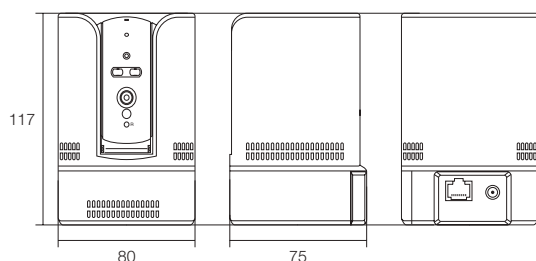

寸法図

(単位:mm)