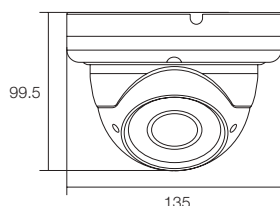

寸法図

(単位:mm)