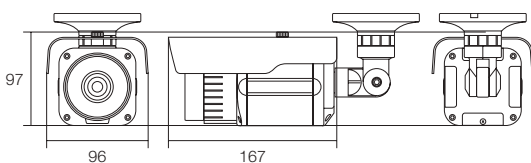

寸法図

(単位: mm)