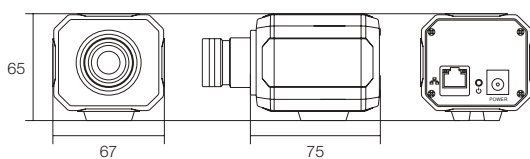

寸法図

(単位: mm)