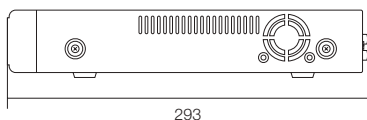

寸法図

(単位:mm)