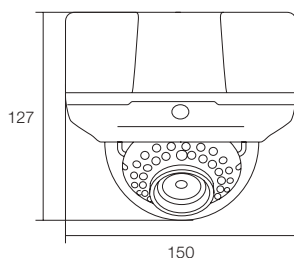

寸法図

(単位:mm)