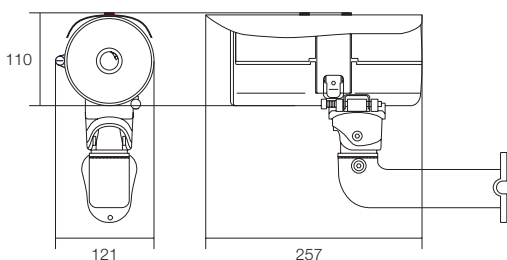

寸法図

(単位:mm)

IPネットワーク 屋内用 ドームカメラ

136万画素遠隔監視対応IPネットワークカメラ

WTW-PDC22NEB

WTW-PDCP22NEB PoE IP カメラ

WTW-PDC22NEW

WTW-PDCP22NEW PoE IP カメラ