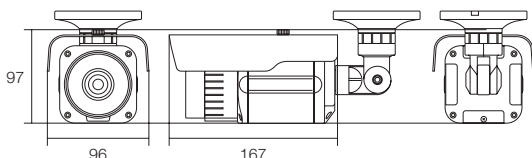

寸法図

(単位: mm)