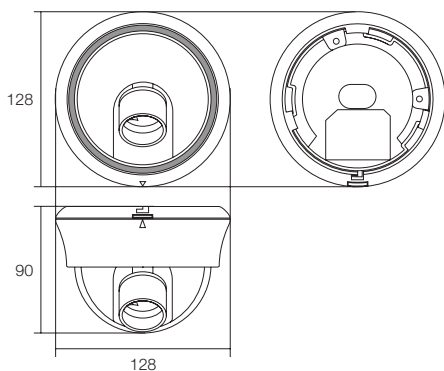

寸法図

(単位:mm)