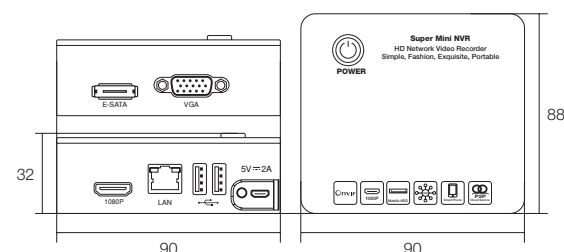

寸法図

(単位:mm)