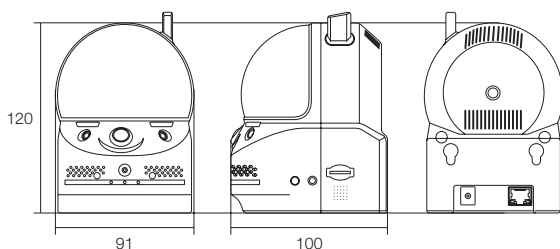

寸法図

(単位:mm)