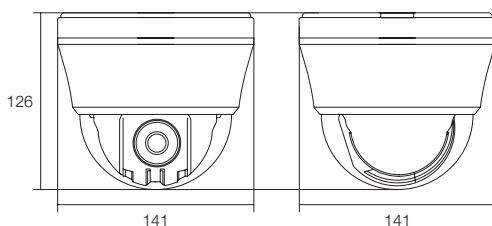

寸法図

(単位:mm)