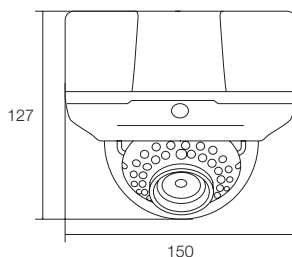

寸法図

(単位:mm)