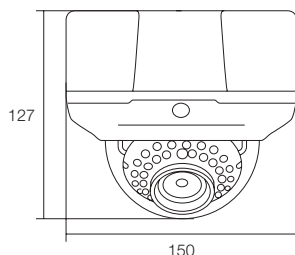

寸法図

(単位:mm)