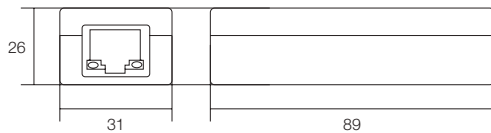

仕様

商品名		WTW-NVM28
映像	入力	8入力(ネットワーク接続) ※映像設定によっては最大4台まで接続
	出力	1メイン出力 (HDMI端子)
		1サブVGA出力 (ミニD-SUB15pin 1280×1024)
HDMI出力	有	
音声	入力	無
	出力	無
システム	SATAデバイス	非搭載
	外付けHDD	E-SATA ※USB接続も可能ですが推奨しません。
	センサー入・出力	無
	PTZ	RS485
表示	表示解像度	1920×1080 / 1280×720
	表示モード	1画面 / 4分割 / 9分割 ※映像設定によっては4分割まで
録画	映像圧縮	H.264
	解像度	メイン(録画): 1920×1080 / 1280×720
	録画モード	手動 / モーション / スケジュール
	録画フレームレート (NTSC)	最大25fps ※接続するカメラと台数に依存します
再生	画面表示	1画面 / 4分割 / 9分割 ※接続するカメラと台数に依存します
	再生画面検索方法	カレンダーからの日時検索
	再生時デジタルズーム	有 ※マウスで位置を選択
	保存媒体	外付けHDD (※別途必須)
ネットワーク	インターフェイス	10 / 100 イーサネット
	対応携帯電話端末	有
バックアップ	インターフェイス	USB2.0
	音声バックアップ	無
アラーム	モーション録画機能	有 ※接続するカメラに依存されるので正常に動作しない場合があります
	モーションエリア設定	有
	モーション感度設定	有
OSD & DVR Control	言語	日本語
	操作ボタン	マウスでの操作を推奨
電源・本体・その他	Pan/Tilt/Zoom Control	RS-485 (Pelco-D, Pelco-P)
	本体材質	プラスチック
	本体配色	ブラック
	本体外形寸法	90(W)×88(H)×32(D)mm ※突起物含む
	本体重量	約106g ※本体のみ
	動作可能周囲温度	0~40度
	動作可能周囲湿度	0~90% ※結露無き状態
電源	USB:DC5V	

寸法図

(単位:mm)

IPネットワーク用 PoE給電スプリターケーブル

IPカメラ用 1CH PoE レシーバー

WTW-POE-01R
WTW-POE-02R

特徴

- IPカメラ用 1CH PoE レシーバー
- PoE非対応のIPカメラにPoE給電できるスプリッター
- 通信速度は10/100Mbps
- PoEインプットはDC44-57Vまで対応
- ケーブル 250mm
- WTW-POE-01R: PoE給電はDC12V-1Aまでのカメラ対応
- WTW-POE-02R: PoE給電はDC12V-2Aまでのカメラ対応

寸法図

(単位: mm)

仕様

商品名	WTW-POE-01R	WTW-POE-02R
規格	IEEE 802.3 i 10 BASE-T, IEEE 802.3 u 100 BASE-TX, IEEE 802.3 x Flow Control, IEEE 802.3 af Power over Ethernet	
端子	RJ45 (input) ・ RJ45 (output) ・ DC2.1 (output)	
通信速度 (理論値)	10/100Mbps	
PoEインプット	DC44-57V	
PoEアウトプット	DC12V 1.25A (最大)	DC12V 2.25A (最大)
PoE給電	DC12V 15.4W (IEEE802.3af)	DC12V 24.4W (IEEE802.3af)
本体外形寸法	31 (W) × 26 (H) × 89 (D) mm	
重量	70g	