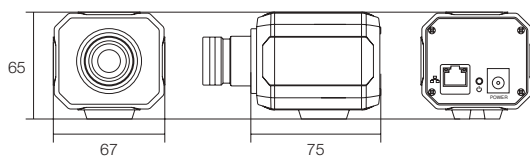

寸法図

(単位:mm)