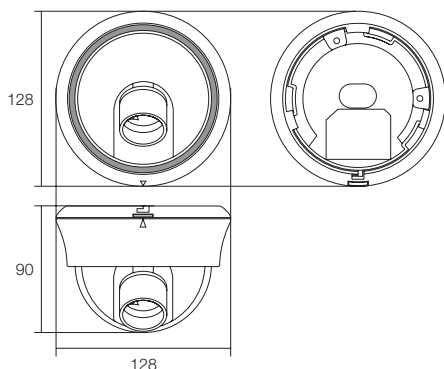

寸法図

(単位:mm)