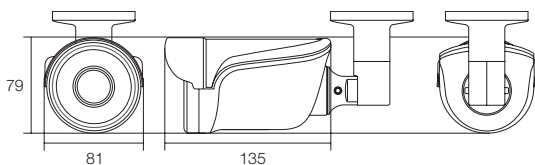

寸法図

(単位:mm)