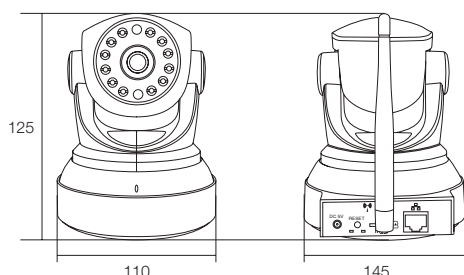

寸法図

(単位:mm)