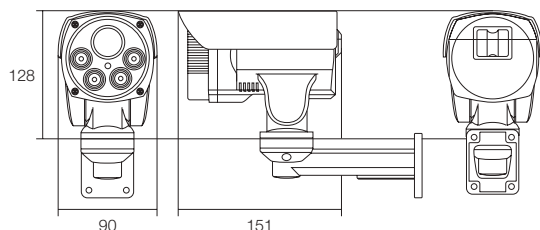

寸法図

(単位:mm)