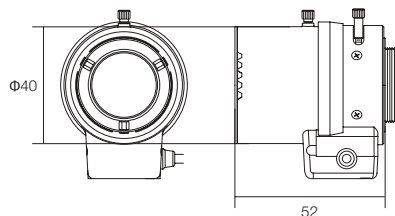

(単位:mm)

M13VG288IR

M13VG550IR

仕様

商品名	M13VG288IR	M13VG550IR
種類	オートアイリス・バリフォーカルレンズ	
画角(1/3CCD)	水平約100~35.8度	水平約53~5.6度
画角(1/4CCD)	水平約72.9~26.8度	水平約40~4.2度
焦点距離	F=1.2~360 f=2.8~8mm	F=1.6~360 f=5~50mm
マウント	CSマウント	
操作方法	フォーカス	手動ロック付
	ズーム	手動ロック付
	アイリス	DC オートアイリス
作動電圧	OPEN:4.0V, CLOSE:0.7V	OPEN:4.0V, CLOSE:0.5V
動作温度範囲	-20℃ ~60℃	
外形寸法	Φ40×52(D)mm	Φ50×76.6(D)mm
重量	約70g	約104g