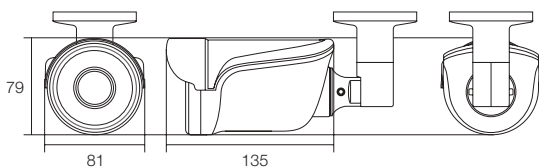

寸法図

(単位:mm)