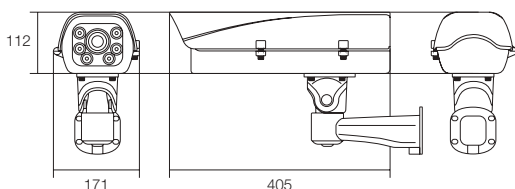

寸法図

(単位:mm)