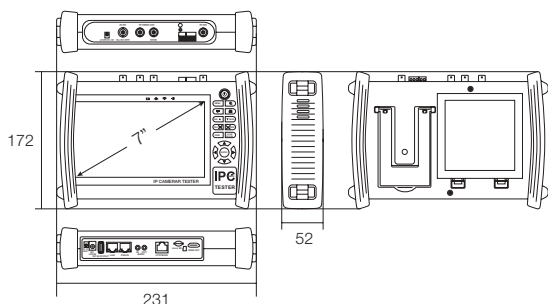

寸法図

(単位:mm)