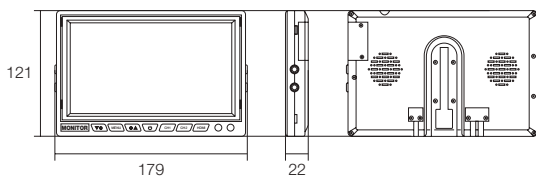

寸法図

(単位:mm)