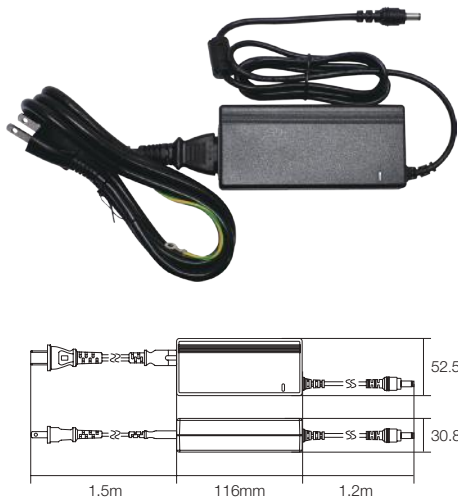

WTW-AD125C

- 出力電圧DC12V・出力電流最大5A
- センター+の中2.1端子の電源ジャックに対応
- スイッチング方式で動作いたします

商品名	WTW-AD125C
最大出力電力	60W
入力電圧	AC100~240V
入力電流	1.7A
出力電圧	DC12V
出力電流	最大5A
ACケーブル長	1.5m
DCケーブル長	1.2m
外形寸法	52.5(W)×116(D)×30.8(H)mm ※本体部のみ
重量	約260g
規格	PSE認証