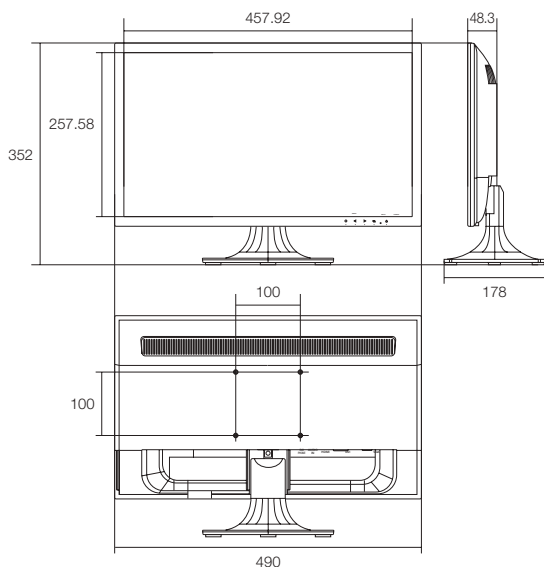

寸法図

(単位:mm)

仕様

商品名	LCD-MF211ESB
画面サイズ	20.7型 Wide TFT ワイドLED/非光沢パネル
最大表示面積	457.92(W)×257.58(H)mm
最大表示解像度	1920×1080 (フルHD)
画素ピッチ	0.2385(H)mm×0.2385(V)mm
最大表示色	1677万色相当(疑似フルカラー)
標準視野角度	上下 160° 左右 170°
コントラスト比	1000:1 (DCE機能on時5,000,000:1)
最大輝度	250cd/m²
応答速度	5ms
水平周波数	24.8~80.0(kHz)
垂直周波数	56.3~75.0(Hz)
入力信号	アナログRGB (Mini D-sub15)×1, デジタルTMDS (DVI-D)×1, HDMI端子×1
パワーマネジメント	VESA DPM互換
プラグ&プレイ機能	VESA DDC2B
画面コントロール	日本語/英語 OSD
スピーカー	ステレオスピーカー2基(1.0W+1.0W)搭載・ステレオミニジャック φ3.5
消費電力	最大23W(待機モード時:0.4W以下)
電源	AC100V 50/60Hz(電源内蔵)
重量	約3.0kg(スタンド含む)
外形寸法	490(W)×178(D)×352(H)mm
チルト角	上: 20° 下: 5°
VESAマウントインターフェース	100mm

HDMI ケーブル

DH-HD14EL20/RS (オプション)

- 4K2K、3DフルHD対応
- HIGH SPEED with Ethernet認証
- HDMIケーブル(カテゴリー2)
- HEC(HDMIイーサネットチャンネル)に対応
- ARC(オーディオリターンチャンネル)対応
- 1本のケーブルで双方向通信を実現