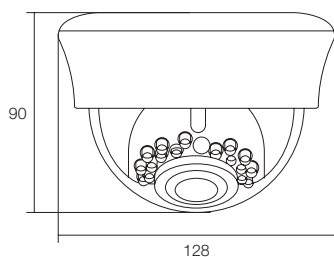

寸法図

(単位: mm)