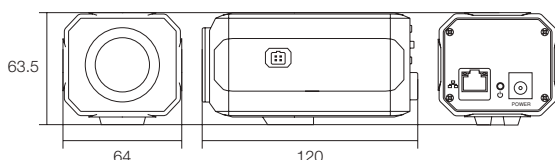

寸法図

(単位:mm)