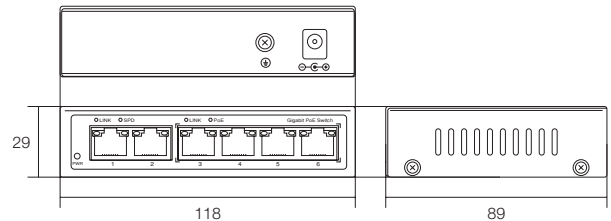

寸法図

(単位: mm)

仕様

商品名	WTW-POE-01R	WTW-POE-02R
規格	IEEE 802.3 i 10 BASE-T, IEEE 802.3 u 100 BASE-TX, IEEE 802.3 x Flow Control, IEEE 802.3 af Power over Ethernet	
端子	RJ45 (input) ・ RJ45 (output) ・ DC2.1 (output)	
通信速度 (理論値)	10/100Mbps	
PoEインプット	DC44-57V	
PoEアウトプット	DC12V 1.25A (最大)	DC12V 2.25A (最大)
PoE給電	DC12V 15.4W (IEEE802.3af)	DC12V 24.4W (IEEE802.3af)
本体外形寸法	31 (W) × 26 (H) × 89 (D) mm	
重量	70g	

IPカメラ用 6ポート PoEスイッチングハブ

WTW-POE-04-15
WTW-POE-04-25

特徴

- IPネットワークカメラ用 PoE給電スイッチングハブ
- カメラに電源供給が可能なPoEポートが4ポート対応
- 全ポートギガビット対応! 高速通信可能!
- 最大5台のカメラを接続、PoE接続は4台まで
- WTW-POE-04-15: 給電最大60Wの電源供給が可能
出力電圧52V LANケーブルを接続する1ポートに(最大57V)、最大1.25Aの出力可能
- WTW-POE-04-25: 給電最大120Wの電源供給が可能
出力電圧52V LANケーブルを接続する1ポートに(最大57V)、最大2.15Aの出力可能

寸法図

(単位: mm)

仕様

商品名	WTW-POE-04-15	WTW-POE-04-25
規格	IEEE802.3 / IEEE802.3u / IEEE802.3af / IEEE802.3at	
LANポート	10/100/1000M LANポート: 6ポート PoEポート: 4ポート	10/100/1000M LAN ポート: 6ポート PoEポート: 4ポート 全ポート: Auto MDI/MDI-X機能搭載
通信速度 (理論値)	10/100/1000Mbps	
PoE	PoE各ポート: 15.4W (IEEE802.3af), 30W (IEEE802.3at)	
PoE最大ワット数	60W	120W
本体外形寸法	118 (W) × 29 (H) × 89 (D) mm	
重量	286g	
電源アダプター	DC52V-1.25A	DC52V-2.15A
付属品	電源アダプター	