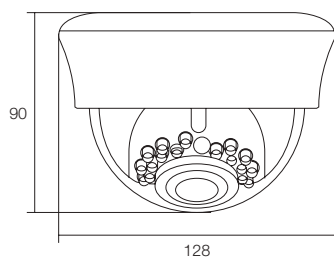

寸法図

(単位:mm)