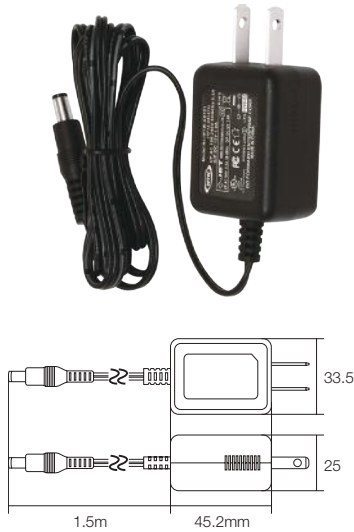

寸法図

(単位:mm)

防犯カメラ用電源アダプター

PSE認証・CE安全規格・RoHS

WTW-AD121

- 出力電圧DC12V・出力電流最大1.0A
- 軽量・小型で電源で省スペースにピッタリ
- スイッチング方式で動作いたします
- センター+の中2.1端子の電源ジャックに対応

商品名	WTW-AD121
最大出力電力	12W
入力電圧	AC100~240V
入力電流	0.3A
出力電圧	DC12V
出力電流	最大1A
ACケーブル長	無
DCケーブル長	1.5m
外形寸法	33.5(W)×25(D)×45.2(H)mm ※本体部のみ
重量	約71g
規格	PSE認証・SE安全規格習得・RoHS