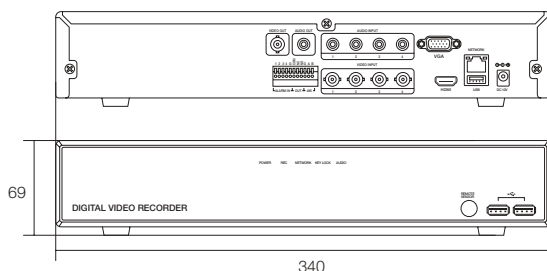

寸法図

(単位:mm)