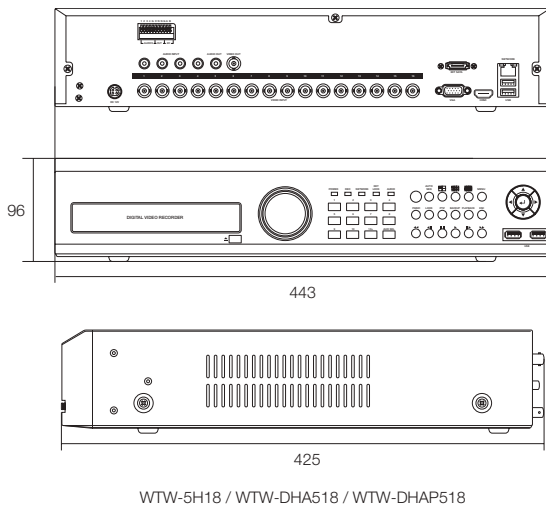

寸法図

(単位:mm)

WTW-5H18 / WTW-DHA518 / WTW-DHAP518