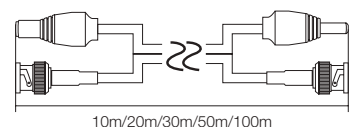

AHD用延長ケーブル

映像・電源用延長ケーブル アナログ・AHDカメラ対応

WTW-CAH2-10/20

- AHD対応 映像・電源延長ケーブル
- アナログカメラにも御利用いただけます

商品名	WTW-CAH2-10/20
形状	Φ4mm (コネクタ含まず)
映像コネクタ	カメラ側、レコーダー側共にBNCP端子
電源コネクタ	カメラ側→Φ2.1DCプラグ(WTW-DCP-N) レコーダー側→Φ2.1DCジャック(WTW-DCJ-N)
長さ	10m/20m
重量	10m約230g / 20m約410g

WTW-ACA-30/50

- AHD対応 映像・電源延長ケーブル
- アナログカメラにも御利用いただけます

商品名	WTW-ACA-30/50
形状	Φ6mm (コネクタ含まず)
映像コネクタ	カメラ側、レコーダー側共にBNCP端子
電源コネクタ	カメラ側→Φ2.1DCプラグ(WTW-DCP-N) レコーダー側→Φ2.1DCジャック(WTW-DCJ-N)
長さ	30m/50m
重量	30m約1.15kg / 50m約1.9kg

HD-SDI用延長ケーブル

映像・電源用延長ケーブル

WTW-HA3C-10/20/30/50/100

- AHD/HD-SDI (デジタル) 対応 映像・電源延長ケーブル
- アナログカメラにも御利用いただけます

商品名	WTW-HA3C-10/20/30/50/100
形状	映像ライン→3C-HFB(Φ5.6mm) 電源ライン→電源ケーブル(Φ5.3mm)
映像コネクタ	カメラ側、レコーダー側共にBNCP端子
電源コネクタ	カメラ側→Φ2.1DCプラグ(WTW-DCP-N) レコーダー側→Φ2.1DCジャック(WTW-DCJ-N)
長さ	10m/20m/30m/50m/100m