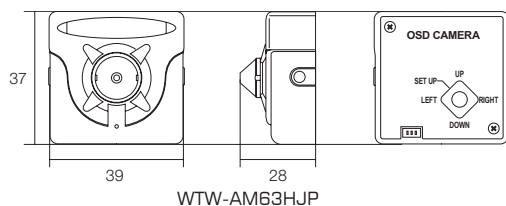

寸法図

(単位:mm)