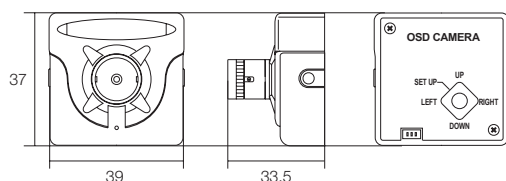

WTW-AM63HJP

WTW-AM63HJP-3