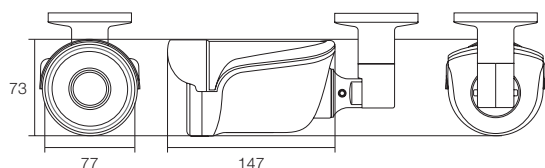

AHD 屋外用 赤外線カメラ

136万画素・42個の赤外線LEDを搭載

WTW-AR75NEP

特徴

- 屋外設置可能 136万画素AHDシリーズ対応カメラ
- AHD出力: 1280×720(720P)
- 2.8~12mmの3メガピクセル/パリフォーカルレンズ搭載
- 水平視野角度約28~100度
- 赤外線LEDを42個搭載
- 赤外線LED照射距離最大約30m
- プライバシーマスキング機能搭載
- 天井・壁面どちらでも設置が可能です
- 同軸ケーブル(3C以上)を使用可能
※AHD対応モニター・DVRで御使用ください

仕様

商品名		WTW-AR75NEP
ハードウェア性能		
センサー・映像出力性能	撮影素子	1/3型 inch 1.3MP CMOSイメージセンサー
	総画素数	1280×720
	映像出力形式	AHD 720P / 1.0VP-p / 75Ω(BNC)
	走査方式	プログレッシブスキャン方式
	同期方式	内部同期方式
	S/N比	52dB
レンズ	搭載レンズ	メガピクセル オートアイリス・パリフォーカルレンズ
	焦点距離	2.8~12mm
	ズーム比	約4倍
	画角	水平角度約100~28度
旋回・ズーム機能	ハンチルトズーム(PTZ)	非搭載
投光性能	赤外線LED	Φ5mm 850nm 赤外線LED 42個
	対応周波数	940nm/850nm
	赤外線照射距離	最大約30m
	ICR機能	有
	最低被写体照度	0Lux ※赤外線LED作動時
インターフェイス	映像出力端子	AHD端子(BNCJ)
	電源入力端子	Φ2.1DCジャック
	OSDリモコン	ケーブル型 十字・センター操作ボタン
カメラソフトウェア性能		
映像調節性能	設定画面(OSDメニュー)	英語
	シャッタースピード	オート 1/30, 1/60, FLK, 1/240, 1/480, 1/1000, 1/2000, 1/5000, 1/10000, 1/50000
	デジタルスローシャッター(Sens UP)	×2, ×4, ×6, ×8, ×10, ×15, ×20, ×25, ×30
	フリッカレス機能	有
	DAY&NIGHT	EXT/カラー/モノクロ/オート ※本製品はEXTに設定してください
	ホワイトバランス	ATW / AWC-セット / INDOOR / OUTDOOR / MANUAL / AWB
	ノイズ低減(DNR)	2DNR(OFF / LOW / MIDDLE / HIGH) 3DNR(OFF / LOW / MIDDLE / HIGH)
	霧ノイズ低減(DEFOG)	有
	逆光補正	OFF / BLC(1エリア設定) / HSBLC(4マスクエリア設定可能)
	D-WDR	OFF / ON(8段階レベル調整可能)
	モーション機能	OFF / ON (4エリア設定可能)
	プライバシーマスク機能	OFF / ON (4エリア設定可能)
	ミラー機能	上下左右反転可能
カメラ本体		
電源・カメラ本体・その他	本体材質	アルミニウム
	本体配色	ガンメタル・ブラック
	本体外形寸法	77(W)×73(H)×147(H)mm ※取付金具含まず
	本体重量	約485g ※取付金具含む
	電源	DC12V / 約610mA
	周辺動作温度	-10℃~50℃
	付属品	電源アダプター/カメラ取付固定ネジ/カメラ角度調整用六角レンチ

寸法図

(単位:mm)

※製品の仕様・デザインは予告なく変更することがあります。