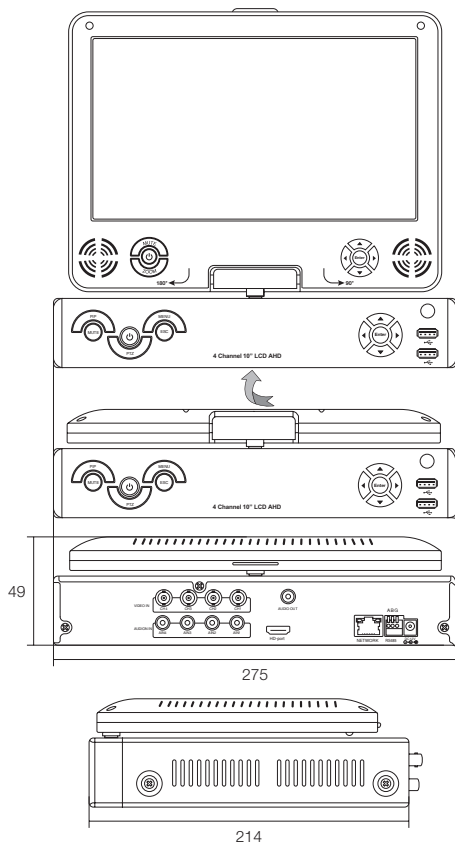

AHD 4CHデジタルレコーダー

136万画素(720P)・10インチ液晶ディスプレイ搭載

WTW-DA214L

特徴

- AHDカメラ用 4CHデジタルレコーダー
- 10インチ液晶ディスプレイ搭載 モデル
- マルチ操作に対応:ライブ映像、録画、再生
- USBフラッシュメモリーでバックアップ可能
- 録画解像度は1280×720で設定可能
- ネットワーク経由の音声送信に対応
- PC・スマートフォンでの遠隔監視可能
- HDMI出力に対応 (1920×1080に対応)
- USBマウス付属

寸法図

仕様

商品名	WTW-DA214L	
映像	入力	4入力(BNCJ端子) (1.0Vp-p, 75Ω)
	出力	HDMI端子:メイン出力×1
	HDMI出力	有
音声	入力	無
	出力	無
システム	SATAデバイス	SATA(HDD×1) ※最大4TB
	外付けHDD	無
	センサー入・出力	無
	PTZ	RS485
	USB	USB2.0×2 (フロント×2) ※マウス操作・USBフラッシュメモリーによるバックアップ操作
	液晶モニター	10インチワイド液晶ディスプレイ
	動作可能周囲温度	0~40度
	動作可能周囲湿度	0~90% ※結露無き状態
	外形寸法	275(W)×49(H)×214(D)mm ※モニターを閉じた状態で突起物含む
	重量	約 1.65kg (HDD 含まず)
電源	最大36W	
表示	フレームレート	NTSC : 120fps
	表示解像度	1280×720
録画	表示モード	1画面 / 4分割
	映像圧縮	H.264
	解像度	メイン(録画): 1280×720
	録画モード	手動 / モーション / スケジュール
	録画フレームレート(NTSC)	最大30fps
	アラーム後録画時間	有 5~30秒
	アラーム前録画機能	有 5~30秒
	アラームインターバル機能	無
録画時間	1TB搭載モデルでカメラを4台接続した場合 解像度720p, 高画質, の設定で約10.4日間分録画可能 ※フレームレートを変更しても録画時間は変わりません	
再生	画面表示	1画面 / 4分割
	検索方法	カレンダーからの日時検索
	デジタルズーム	有
ネットワーク	保存媒体	HDD
	インターフェイス	10/100 イーサネット
	アプリケーション	Windows Vista / 7 / 8 / 8.1
	ネットワークソフト	IE(インターネットエクスプローラ)
	検索再生	カレンダーからの日時検索
バックアップ	インターフェイス	USB2.0
	音声/バックアップ	有
	ネットワーク	有
アラーム	バックアップデバイス	ネットワークバックアップ / USB フラッシュメモリー
	モーション録画機能	有
	モーションエリア設定	有
	モーション感度設定	有
OSD & DVR Control	システムアップグレード	USB / ネットワーク操作
	リモコン	専用リモコンにて対応
	操作ボタン	フロントパネル
	Pan/Tilt/Zoom Control	RS-485(Pelco-D, Pelco-P)