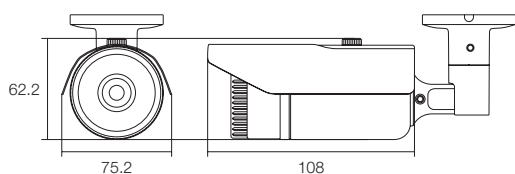

### 特徴

- 屋外設置可能 AHDの赤外線カメラ
- 100万画素 CMOSセンサー搭載
- メガピクセルボールドレンズ 採用
- 水平視野角度 約72度
- 赤外線LEDを30個搭載
- 赤外線LED照射距離最大約20m
- プライバシーマスキング機能搭載
- ケーブル一体型 十字・センター操作ボタン
- 小型ボディなので威圧感の少ない設計
- 同軸ケーブル(3C以上)を使用可能  
※AHD対応モニター・DVRで御使用くだ

### 仕様

商品名		WTW-AR874NEU
ハードウェア性能		
センサー・映像出力性能	撮像素子	1/4型 inch 1.0MP CMOSイメージセンサー
	映像出力形式	AHD 720P / 1.0VP-p / 75Ω(BNC)
	走査方式	プログレッシブスキャン方式
	同期方式	内部同期方式
	S/N比	52dB
レンズ	搭載レンズ	メガピクセル ボールドレンズ
	焦点距離	3.6mm
	ズーム比	—
	画角	水平視野角度 約72度
投光性能	最短撮影距離	290mm
	赤外線LED	Φ5mm サイズ 850nm 赤外線 LED 30個搭載
	対応周波数	850nm
	赤外線照射距離	最大約20m
	赤外線監視可能距離	最大約10m
インターフェイス	ICR機能	有
	最低被写体照度	0Lux ※赤外線LED作動時
	映像出力端子	BNCJ端子
	電源入力端子	Φ2.1DCジャック
OSDリモコン	ケーブル一体型 十字・センター操作ボタン	
カメラソフトウェア性能		
映像調節性能	設定画面(OSDメニュー)	英語
	シャッター速度	オート 1/30, 1/60, FLK, 1/240, 1/480, 1/1000, 1/2000, 1/5000, 1/10000, 1/50000
	スローシャッター速度	×2, ×4, ×6, ×8, ×10, ×15, ×20, ×25, ×30
	デジタルスローシャッター	オフ, ×2, ×4, ×6, ×8, ×10, ×15, ×20, ×25, ×30 (Sens UP)
	フリッカレシ機能	無
	オートゲインコントロール(AGC)	0~15段階 デフォルト15
	感度アップ(DSS)	オフ/オート(×2・×4・×6・×8・×10・×15・×20・×25・×30) デフォルト10
	DAY&NIGHT	カラー / 白黒 / オート / EXT(デフォルト)
	ホワイトバランス	AWB / ATW / AWC→セット / 室内 / 室外 / マニュアル
	ノイズ低減(DNR)	2DNR / 3DNR (それぞれLOW / MIDDLE / HIGH / オフ)
	霧補正	オフ / オート
	明暗補正	D-WDR(オート / オフ / オン 0~8段階)
	逆光補正	オフ / BLC / HSBLC
	明度調節機能	1~100 デフォルト50
	彩度調節機能	—
	シャープネス機能	オート オフ 10段階設定可能 デフォルト7
	映像反転機能	有 上下 / 左右
	モーション機能	有 4エリア設定可能 オン / オフ
	プライバシーマスキング機能	有 4エリア設定可能 オン / オフ
カメラネーム	英数字15文字設定可能	
カメラ本体		
電源・カメラ本体・その他	本体材質	アルミニウム
	本体配色	アイボリー
	本体外形寸法	75.2(W)×62.2(H)×108(D)mm ※取付金具を含まない寸法
	本体重量	約381g ※取付金具を含む重量
	電源	DC12V 480mA
	周辺動作温度	-20度~50度
付属品	ビス・アンカー・角度調節用六角レンチ	

### 寸法図

(単位:mm)

※製品の仕様・デザインは予告なく変更することがあります。