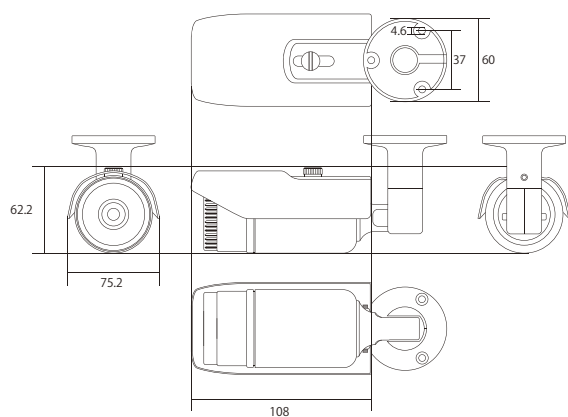

HD-SDI 屋外赤外線型カメラ

220万画素の高画質HD-SDIカメラ

WTW-RS84

特徴

- 夜間監視対応 HD-SDI 屋外赤外線型カメラ
- 1/2.7 Panasonic CMOSセンサー
- 220万画素 CMOSセンサー搭載
- 3.6mmのメガピクセル対応ボールドレンズ搭載
- 水平視野角度約90度
- 5mm赤外線LED 850nm 30個搭載
- 赤外線LED夜間監視距離は最大約10m
- OSDメニュー操作可能
- 夜間監視時の白とびを軽減させる機能を搭載
- ※専用モニター・専用DVRで御使用下さい

仕様

| 商品名 | WTW-RS84 |
|--------------|---|
| 撮像素子 | 1/2.7インチ 220万画素Panasonic製 CMOSセンサー |
| 総画素数 | 220万画素 有効画素数210万画素 |
| 走査方式 | プログレッシブスキャン方式 |
| 同期方式 | 内部同期 |
| 水平解像度 | 800TV本(カラー) |
| 映像出力形式 | 1.45G/s, HD-SDI Output (SMPTE 292M) |
| 映像出力解像度 | HD-SDI出力: 1920×1080(1080P)・1280×720(720P) |
| 映像出力端子 | HD-SDI端子(BNCJ) 映像確認用アナログ出力端子(RCAJ) |
| 赤外線LED | 5mm LED 30個 850nm |
| ICR機能 | 有 |
| 対応周波数(赤外線) | 850/940nm |
| 赤外線LED掃射距離 | 最大約20m |
| 赤外線LED監視距離 | 最大約10m |
| OSDメニュー | 日本語 |
| ホワイトバランス | オート / マニュアル |
| デジタルスローシャッター | オフ / オート(×2, ×3, ×4, ×5, ×6, ×7, ×8) |
| ノイズ除去機能 | オフ / 低 / 中 / 高(DNR機能) |
| WDR | オフ(5段階レベル調整可能) / オン |
| ハイライト補正(HLC) | オフ / オン |
| デイ & ナイト | オート / カラー / モノクロ |
| ACE機能 | オフ / オン |
| モーション機能 | 無 |
| プライバシーマスク機能 | 無 |
| ミラー機能 | オフ / オン(ミラー機能→左右反転 フリップ機能→上下反転) |
| デジタルズーム機能 | 無 |
| S/N比 | 52dB |
| 接続端子 | 映像: BNCJ端子 / 電源: φ2.1DCJ アナログ出力: RCAJ端子(映像確認用) |
| レンズ | 3.6mm メガピクセル対応ボールドレンズ |
| 画角 | 水平角度約90度 (220万画素に設定時) |
| 最低被写体照度 | 0Lux ※赤外線LED作動時 |
| 周辺動作温度 | -10℃~50℃ |
| 外形寸法 | 75.2(W)×62.2(H)×108(D)mm ※取付金具を含まない寸法 |
| 重量 | 約403.5g ※取付金具を含む重量 |
| 電源 | DC12V / 約500mA |

寸法図

(単位:mm)

※製品の仕様・デザインは予告なく変更することがあります。