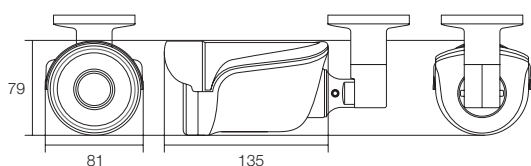

仕様

商品名		WTW-AR75HR
ハードウェア性能		
センサー・映像出力性能	撮影素子	1/2.7インチ 220万画素 Sony製 CMOSセンサー
	映像出力形式	AHD1080p / 1.0Vp-p / 75Ω(BNC)
	映像出力解像度	AHD出力:1920×1080(1080P)
	走査方式	プログレッシブスキャン方式
	同期方式	内部同期
	S/N比	52dB
	水平解像度	1100TV本
レンズ	搭載レンズ	3メガピクセル オートアイリス・パリアフォーカルレンズ
	焦点距離	2.8~12mm
	ズーム比	約4倍
	オートアイリス	搭載
回転・ズーム機能	オートフォーカス	搭載
	パンチルトズーム(PTZ)	-
投光性能	電動ズーム	楽々ズーム機能搭載 ※別売リモコンで可動
	赤外線LED	Φ5mm サイズ 850nm 赤外線 LED 42個搭載
	対応周波数	850nm
	赤外線照射距離	最大約25m
	赤外線監視可能距離	最大約15m
	ICR機能	搭載
インターフェイス	最低被写体照度	0Lux ※赤外線LED作動時
	映像出力端子	AHD端子 (BNCJ)
	電源入力端子	Φ2.1DCジャック
	OSDリモコン	ケーブル型 十字・センター操作ボタン
カメラソフトウェア性能		
映像調整性能	設定画面(OSDメニュー)	日本語対応
	シャッタースピード	1/30, 1/60, FLK, 1/240, 1/480, 1/1000, 1/2000, 1/5000, 1/10000, 1/50000
	デジタルスローシャッター	オフ, ×2, ×4, ×6, ×8, ×10, ×15, ×20×25, ×30
	フリッカレス機能	搭載
	オートゲインコントロール(AGC)	15段階
	感度アップ(DSS)	オフ / オート(×2・×4・×6・×8・×10・×15・×20・×25・×30)
	DAY&NIGHT	EXT/カラー/モノクロ/オート ※本製品はEXTに設定してください
	ホワイトバランス	ATW/AWC-セト/INDOOR/OUTDOOR/MANUAL/AWB
	ノイズ低減(DNR)	2DNR(OFF/LOW/MIDDLE/HIGH) 3DNR(OFF/LOW/MIDDLE/HIGH)
	逆光補正	BLC / HSBLC
	明度調節機能	1~100段階
	彩度調節機能	有
	シャープネス機能	有
	モーション機能	有(※4ブロック指定可能)
	プライバシーマスク機能	有(※4ブロック指定可能)
	ミラー機能	上下左右反転可能
カメラネーム	英数字 最大15文字入力可能	
カメラ本体		
電源・カメラ本体・その他	本体材質	アルミニウム
	本体配色	ガンメタル
	防水性能	屋外防水
	本体外形寸法	81(W)×79(H)×135(D)mm ※寸法には取付金具は含まれません
	本体重量	約565g ※取付金具含む
	電源	DC12V / 約510mA
	周辺動作温度	-10℃~50℃
付属品	電源アダプター/カメラ取付固定ネジ/カメラ角度調整用六角レンチ	

リモコン

WTW-RM62 (オプション)

- 据付の監視モニターを見ながらズームイン/アウト
ピン調整
OSDメニュー設定が出来ます
- 外形寸法: 55(W)×15(D)×121(H)mm
- 重量: 約90g

寸法図

(単位:mm)

※製品の仕様・デザインは予告なく変更することがあります。