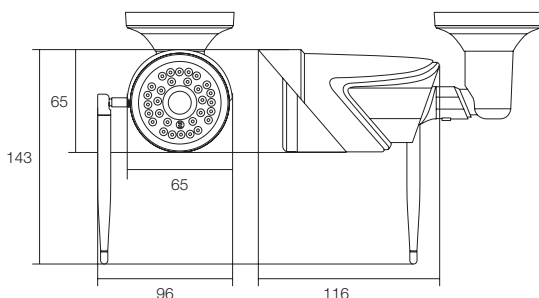

### 特徴

- 220万画素 IPネットワークカメラ
- 屋外防滴仕様の赤外線カメラ
- 3.6mmのボートレンズ搭載、広角/近距離監視向け
- 水平視野角度約91度
- 1920×1080(15 fps)の1080p撮影
- 屋外夜間監視タイプ カラーIPカメラ
- Φ5mm 850nm 赤外線 LED 30個 搭載
- 赤外線LED掃射距離 最大約20m
- OSDメニュー操作可能
- プライバシーマスキング機能搭載

### 仕様

商品名		WTW-EGR25HE
ハードウェア性能		
映像・録画出力性能	撮影素子	220万画素 1/3 CMOS image sensor
	総画素数	220万画素 有効画素数210万画素
	プロセッサ	RISC CPU ハードウェアビデオ処理および圧縮
	映像出力解像度	1920×1080(1080p)
	映像出力形式	H.264
	映像フレーム数	最大15fps
	走査方式	プログレッシブスキャン方式
	同期方式	内部同期方式
	S/N比	39.1dB
レンズ	搭載レンズ	メガピクセルボートレンズ
	焦点距離	3.6mm
	画角	水平視野角度 約91度
投光性能	赤外線LED	Φ5mm 850nm 赤外線 LED 30個
	対応周波数	850nm
	赤外線LED掃射距離	最大約20m
	赤外線LED監視距離	最大約10m
	ICR機能	有
インターフェイス	最低被写体照度	0Lux ※LED作動時
	映像出力端子	RJ-45端子
	PoE	非対応
カメラソフトウェア性能		
映像調節性能	設定画面(OSDメニュー)	英語
	シャッター速度	Auto
	電子感度アップ(DSS)	無
	DAY & NIGHT	オート/デイ/ナイト
	フリッカレス	無
	ホワイトバランス	Auto/indoor/outdoor
	ノイズ補正(DNR)	3DNR(1~5段階)
	WDR	有(1~5段階)
	逆光補正	無
	コントラスト機能	0~100 ※デフォルト設定:50
	ブライトネス機能	0~100 ※デフォルト設定:50
	映像反転機能	上下左右反転可能
	モーション機能	無
	プライバシーマスキング機能	オフ/オン(4エリア設定可能)
カメラネーム	英数字入力設定可能	
ネットワーク		
ネットワーク	ログイン対応端末	Windows 10 / 8.1 / 8 / 7
	視聴・操作アプリ	PC:Internet Explorer 11/10 ※Edgeを含む他のブラウザは非搭載
	アクセスセキュリティ	ID / パスワード入力 ※ID・パスワードの設定可能
	最大接続数	3箇所(画質設定により変動します)
	ONVIF	非対応
	対応ネットワークプロトコル	IP/HTTP/DHCP/DNS
カメラ本体		
電源・カメラ本体・その他	ケースの色	ガンメタ・ブラック
	本体外形寸法	65(W)×116(D)×65(H)mm ※寸法にはアンテナ・取付金具含まず
	本体重量	約270g ※取付金具を含む重量
	電源	DC12V / 約380mA ※赤外線LED作動時
	周辺動作温度	-10℃~50℃
付属品	六角レンチ・ビス・アンカー・アンテナ	

### 寸法図

(単位:mm)

※製品の仕様・デザインは予告なく変更することがあります。