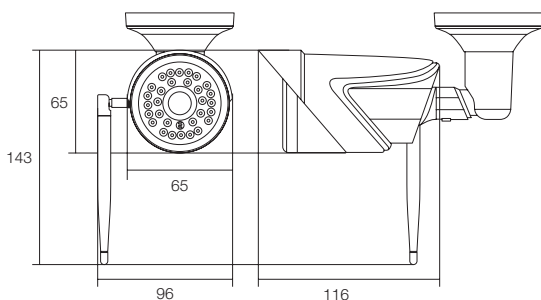

IPネットワーク 屋外用 赤外線カメラ

136万画素 機器間 Wi-Fi対応赤外線IPネットワークカメラ

WTW-EGR25NE

特徴

- 136万画素 IPネットワークカメラ
- 屋外防滴仕様の赤外線カメラ
- 3.6mmのボートレンズ搭載、広角/近距離監視向け
- 水平視野角度約72度
- 1280×720(15 fps)の720p撮影
- 屋外夜間監視タイプ カラーIPカメラ
- Φ5mm 850nm 赤外線 LED 30個 搭載
- 赤外線LED掃射距離 最大約20m
- OSDメニュー操作可能
- プライバシーマスキング機能搭載

仕様

商品名		WTW-EGR25NE
ハードウェア性能		
映像・録画出力性能	撮影素子	136万画素 1/3 CMOS image sensor
	総画素数	136万画素 有効画素数131万画素
	プロセッサー	RISC CPU ハードウェア・ビデオ処理および圧縮
	映像出力解像度	1280×720(720p)
	映像出力形式	H.264
	映像フレーム数	最大15fps
	走査方式	プログレッシブスキャン方式
	同期方式	内部同期方式
	S/N比	39.1dB
レンズ	搭載レンズ	メガピクセルボートレンズ
	焦点距離	3.6mm
	画角	水平視野角度 約72度
投光性能	赤外線LED	Φ5mm 850nm 赤外線 LED 30個
	対応周波数	850nm
	赤外線LED掃射距離	最大約20m
	赤外線LED監視距離	最大約10m
	ICR機能	有
インターフェイス	映像出力端子	RJ-45端子
	PoE	非対応
カメラソフトウェア性能		
映像調節性能	設定画面(OSDメニュー)	英語
	シャッター速度	Auto
	電子感度アップ(DSS)	無
	DAY & NIGHT	オート/デイ/ナイト
	フリッカレス	無
	ホワイトバランス	Auto/indoor/outdoor
	ノイズ補正(DNR)	3DNR(1~5段階)
	WDR	有(1~5段階)
	逆光補正	無
	コントラスト機能	0~100 ※デフォルト設定:50
	ブライトネス機能	0~100 ※デフォルト設定:50
	映像反転機能	上下左右反転可能
	モーション機能	無
	プライバシーマスキング機能	オフ/オン(4エリア設定可能)
カメラネーム	英数字入力設定可能	
ネットワーク		
ネットワーク	ログイン対応端末	Windows 10 / 8.1 / 8 / 7
	視聴・操作アプリ	PC:Internet Explorer 11/10 ※Edgeを含む他のブラウザは非搭載
	アクセスセキュリティ	ID / パスワード入力 ※ID・パスワードの設定可能
	最大接続数	3箇所(画質設定により変動します)
	ONVIF	非対応
	対応ネットワークプロトコル	IP/HTTP/DHCP/DNS
カメラ本体		
電源・カメラ本体・その他	ケースの色	ガンメタ・ブラック
	本体外形寸法	64(W)×115(D)×65(H)mm ※寸法にはアンテナ・取付金具含まず
	本体重量	約270g ※取付金具を含む重量
	電源	DC12V / 約380mA ※赤外線LED作動時
	周辺動作温度	-10℃~50℃
	付属品	六角レンチ・ビス・アンカー・アンテナ

寸法図

(単位:mm)

※製品の仕様・デザインは予告なく変更することがあります。