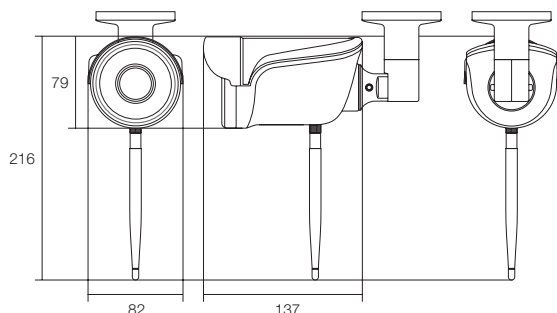

IPネットワーク 屋外用 赤外線カメラ

220万画素 機器間Wi-Fi対応 IPネットワークカメラ

WTW-EGR76HE2

特徴

- 220万画素 IPネットワークカメラ
- 屋外防滴仕様の赤外線カメラ
- 2.8~12mmのワリフォーカルレンズ搭載、広角/近距離から標準/中距離監視向け
- 水平視野角度約35~110度
- 1920×1080(15 fps)の1080p撮影
- 屋外夜間監視タイプ カラーIPカメラ
- Φ5mm 850nm 赤外線 LED 42個 搭載
- 赤外線LED掃射距離 最大約40m
- OSDメニュー操作可能
- プライバシーマスキング機能搭載

仕様

商品名		WTW-EGR76HE2
ハードウェア性能		
映像・録画出力性能	撮影素子	220万画素 1/3 CMOS image sensor
	総画素数	1920×1080
	プロセッサー	RISC CPU ハードウェア・ビデオ処理および圧縮
	映像出力解像度	220万画素(1920×1080)
	映像出力形式	H.264
	映像フレーム数	最大15fps
	走査方式	プログレッシブスキャン方式
レンズ	同期方式	内部同期方式
	S/N比	39.1dB
	搭載レンズ	メガピクセルワリフォーカルレンズ
	焦点距離	2.8~12mm
投光性能	画角	水平視野角度 約35~110度
	赤外線LED	Φ5mm 850nm 赤外線 LED 42個
	対応周波数	850nm
	赤外線LED掃射距離	最大約40m
	赤外線LED監視距離	最大約20m
インターフェイス	ICR機能	有
	最低被写体照度	0Lux ※LED作動時
	映像出力端子	RJ-45端子
PoE	非対応	
カメラソフトウェア性能		
映像調節性能	設定画面(OSDメニュー)	英語
	シャッター速度	Auto
	電子感度アップ(DSS)	無
	DAY & NIGHT	オート/デイ/ナイト
	フリッカレス	無
	ホワイトバランス	Auto/indoor/outdoor
	ノイズ補正(DNR)	3DNR(1~5段階)
	WDR	有(1~5段階)
	逆光補正	無
	コントラスト機能	0~100 ※デフォルト設定:50
	ブライトネス機能	0~100 ※デフォルト設定:50
	映像反転機能	上下左右反転可能
	モーション機能	無
	プライバシーマスキング機能	オフ/オン(4エリア設定可能)
カメラネーム	英数字入力設定可能	
ネットワーク		
ネットワーク	ログイン対応端末	Windows 10 / 8.1 / 8 / 7
	視聴・操作アプリ	PC:Internet Explorer 11/10 ※Edgeを含む他のブラウザは非搭載
	アクセスセキュリティ	ID / パスワード入力 ※ID・パスワードの設定可能
	最大接続数	3箇所(画質設定により変動します)
	ONVIF	非対応
対応ネットワークプロトコル	IP/HTTP/DHCP/DNS	
カメラ本体		
電源・カメラ本体・その他	ケースの色	ガンメタ・ブラック
	本体外形寸法	82(W)×137(D)×79(H)mm ※寸法にはアンテナ・取付金具含まず
	本体重量	約560g ※取付金具を含む重量
	電源	DC12V / 約460mA ※赤外線LED作動時
	周辺動作温度	-10℃~50℃
付属品	六角レンチ・ビス・アンカー・アンテナ	

寸法図

(単位:mm)

※製品の仕様・デザインは予告なく変更することがあります。