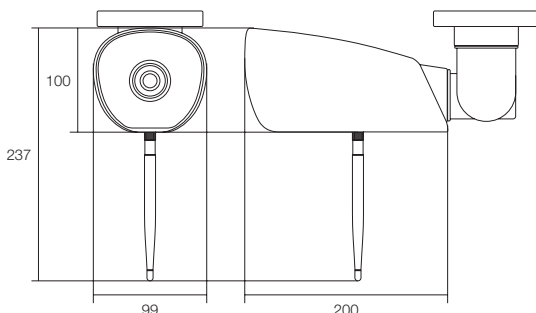

IPネットワーク 屋外用 赤外線カメラ

220万画素 機器間Wi-Fi対応 赤外線IPネットワークカメラ

WTW-EGR89HE2

特徴

- 220万画素 IPネットワークカメラ
- 屋外防滴仕様の赤外線カメラ
- 3メガピクセル2.8~12mmのパラフォーカルレンズ搭載
- 水平視野角度約35~110度
- 見た目優しい中型ボディで威圧感を緩和
- 近距離~中距離型赤外線LEDカメラ
- 1920×1080(15 fps)の1080p撮影
- 屋外夜間監視タイプ カラーIPカメラ
- φ5mm 850nm 赤外線 LED 72個 搭載
- 赤外線LED掃射距離 最大約50m
- 機器間Wi-Fi無線対応モデル
- OSDメニュー操作可能
- プライバシーマスキング機能搭載

仕様

商品名		WTW-EGR89HE2
ハードウェア性能		
映像・録画出力性能	撮影素子	220万画素 1/3 CMOS image sensor
	総画素数	1920×1080
	プロセッサー	RISC CPU ハードウェア・ビデオ処理および圧縮
	映像出力解像度	220万画素(1920×1080)
	映像出力形式	H.264
	映像フレーム数	最大15fps
	走査方式	プログレッシブスキャン方式
レンズ	同期方式	内部同期方式
	S/N比	39.1dB
	搭載レンズ	メガピクセルパラフォーカルレンズ
投光性能	焦点距離	2.8~12mm
	画角	水平視野角度 約35~110度
	赤外線LED	850nm 赤外線 LED 72個
	対応周波数	850nm
	赤外線LED掃射距離	最大約50m
インターフェイス	赤外線LED監視距離	最大約25m
	ICR機能	有
	最低被写体照度	0Lux ※LED作動時
映像出力端子	RJ-45端子	
PoE	非対応	
カメラソフトウェア性能		
映像調節性能	設定画面(OSDメニュー)	英語
	シャッター速度	Auto
	電子感度アップ(DSS)	無
	DAY & NIGHT	オート/デイ/ナイト
	フリッカレス	無
	ホワイトバランス	Auto/indoor/outdoor
	ノイズ補正(DNR)	3DNR(1~5段階)
	WDR	有(1~5段階)
	逆光補正	無
	コントラスト機能	0~100 ※デフォルト設定:50
	ブライトネス機能	0~100 ※デフォルト設定:50
	映像反転機能	上下左右反転可能
	モーション機能	無
	プライバシーマスキング機能	オフ/オン(4エリア設定可能)
カメラネーム	英数字入力設定可能	
ネットワーク		
ネットワーク	ログイン対応端末	Windows 10 / 8.1 / 8 / 7
	視聴・操作アプリ	PC:Internet Explorer 11/10 ※Edgeを含む他のブラウザは非搭載
	アクセスセキュリティ	ID / パスワード入力 ※ID・パスワードの設定可能
	最大接続数	3箇所(画質設定により変動します)
	ONVIF	非対応
対応ネットワークプロトコル	IP/HTTP/DHCP/DNS	
カメラ本体		
電源・カメラ本体・その他	ケースの色	ホワイト・ブラック
	本体外形寸法	99(W)×200(D)×100(H)mm ※寸法にはアンテナ・取付金具含まず
	本体重量	約950g ※取付金具を含む重量
	電源	DC12V / 約700mA ※赤外線LED作動時
	周辺動作温度	-10℃~50℃
付属品	六角レンチ・ビス・アンカー・アンテナ	

寸法図

(単位:mm)

※製品の仕様・デザインは予告なく変更することがあります。