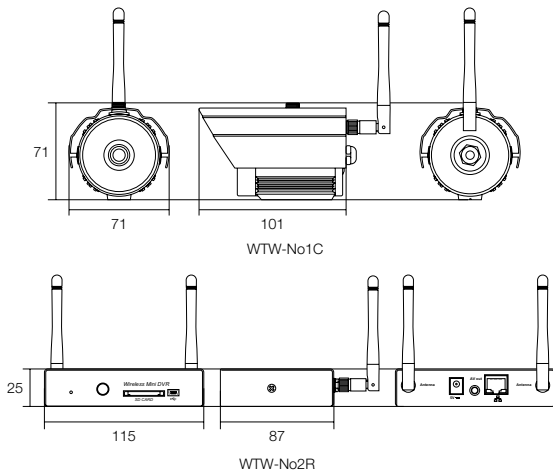

デジタル無線シリーズ

100万画素・スマホで遠隔監視が可能

WTW-No2 (No1C+No2R)

塚本中国工場生産

特徴

- 室内及び室外(軒下)にカメラを設置できます
- デジタルHD無線カメラ・受信器セット
- 真つ暗な夜でも監視が可能
- 100万画素で監視・録画が可能
- スマホで遠隔監視が可能
- モーション録画にも対応
- プラグ・アンド・プレイ対応
- カメラ4台を同時録画が可能
- 無線送信距離最大150M ※見通し距離
※電波状況で変動します

仕様

商品名	WTW-No2
送信器【WTW-No1C】	
撮像素子	1/4 カラーCMOS
総画素数	100万画素
走査方式	2:1インターレース
同期方式	内部同期
水平解像度	560TV本以上
映像出力方式	NTSC方式
赤外線LED	24個 850nm
対応周波数(赤外線)	非対応
赤外線光掃射距離	最大約20m
赤外線(夜間)監視距離	最大約10m
接続端子	電源φ2.1DCJ
レンズ	3.6mm ボードレンズ
画角	水平角度約 56 度
最低被写体照度	0Lux ※赤外線LED作動時
周辺動作温度	-10~45度
外形寸法	71 (W)×101 (D)×71 (H) mm
重量	約194g
電源	DC5V/1A・最大3W max
受信器【WTW-No2R】	
液晶モニター	-
解像度	800 (H)×480 (V) RGB
接続端子	電源:φ2.1DCJ / Lan端子
電源・電力	DC12V/1.25A・最大6W max
動作温度範囲	0~45度
外形寸法	115 (W)×87 (D)×25 (H) mm
重量	約255g
アンテナ端子	SMA-R-P(専用アンテナ)
無線技術情報	
周波数	2.4GHz帯 (2400~2483MHz)
スペクトラム拡散	周波数ホッピング方式
映像圧縮方式	MPEG-4
最大電波到達距離	約150m(見通距離)

寸法図

(単位:mm)

2400MHzアンテナ 2.4GHz帯ヤギアンテナ 8dBタイプ

WTW-ANT2418

- ケーブル(約350mm)の先にN型コネクタ装着済み
- U字取付金具付属 ※35~50mmボール用
- 寸法:90 (W)×38 (H)×350 (D) mm
- 重量:約95g

生産国:中国