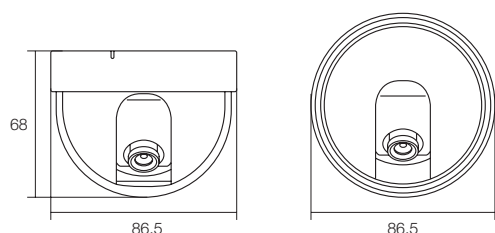

寸法図

(単位:mm)

※製品の仕様・デザインは予告なく変更することがあります。

株式会社 塚本無線

510-0256 三重県鈴鹿市磯山 1-16-21 TEL: 059-387-8000 FAX: 059-387-6999