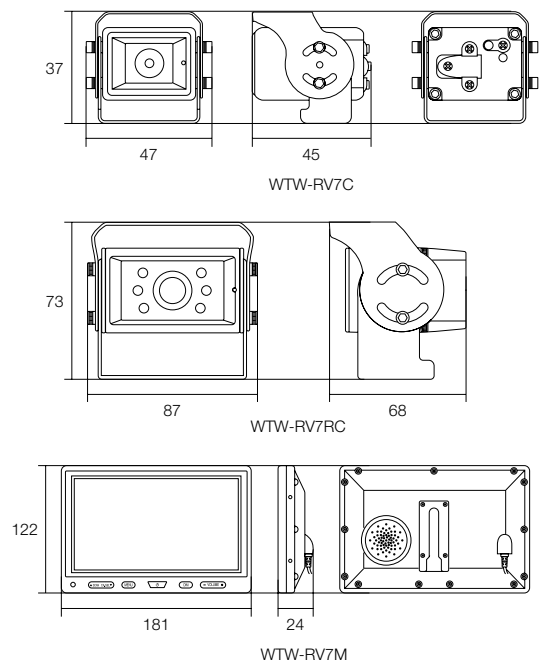

バックアイカメラ

7インチTFTモニターとカラーカメラセット

WTW-RV7-SET / RV7R-SET

特徴

- 7インチTFTモニター
- 小型軽量カメラで、水平解像度120度
- 音声対応モデルで映像と一緒に音も聞こえます
- 超小型カラー27万画素CCDカメラ搭載
- トラック・乗用車での使用ができます
- バックギア電源ON機能搭載
- FCC基準合格商品
- WTW-RV7R-SET :
赤外線920nm LEDを6個搭載し暗くても見えます

WTW-RV7-SET

生産国:韓国

WTW-RV7R-SET

生産国:韓国

寸法図

(単位: mm)

仕様

商品名	WTW-RV7-SET	WTW-RV7R-SET	
モニター	接続端子	専用4PIN端子	
	モニター	7インチTFT	
	入力	2入力	
	ミラー機能	有	
	周辺動作温度	-20℃~70℃	
	外形寸法	181(W)×24(D)×122(H)mm ※取付金具含まず	
	重量	約450g	
カメラ	電源	DC12~32V / 約100mA	
	撮像素子	SONY 1/3 SUPER HAD CCD	
	総画素数	27万画素 有効画素数25万画素	
	水平解像度	380TV本(カラー)・600TV本(白黒)	
	音声	有	
	赤外線LED	無	6個 920nm
	接続端子	専用4PIN端子	
	画角	水平角度約120度	
	最低被写体照度	0.1Lux F=2.0	
	周辺動作温度	-30℃~60℃	
外形寸法	47(W)×45(D)×37(H)mm ブラケット含む	87(W)×68(D)×73(H)mm ブラケット含む	
重量	約75g ブラケット含まず	約350g ブラケット含まず	
電源	DC12V / 約100mA	DC12V / 約300mA	