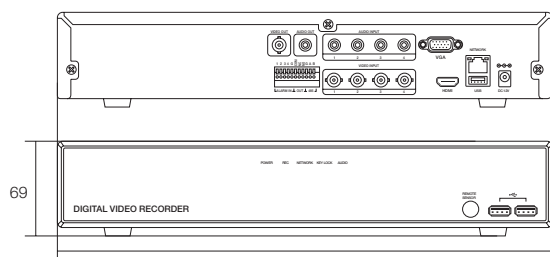

寸法図

(単位: mm)