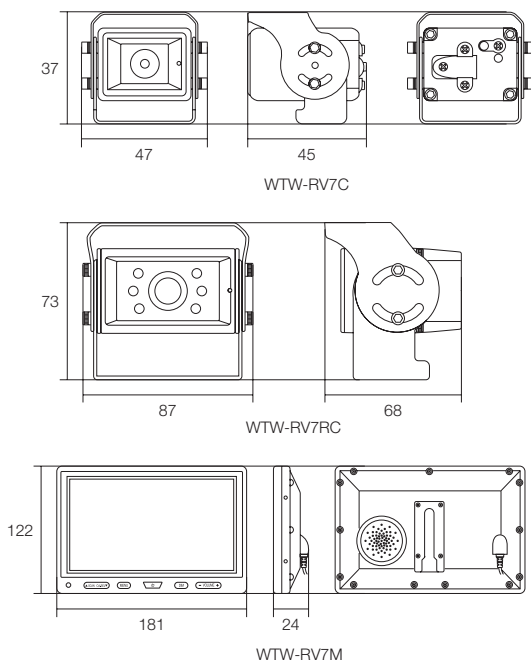

## 特徴

- 7インチTFTモニター
- 小型軽量カメラで、水平解像度120度
- 音声対応モデルで映像と一緒に音も聞こえます
- 超小型カラー41万画素CCDカメラ搭載
- トラック・乗用車での使用ができます
- バックギア電源ON機能搭載
- FCC基準合格商品
- WTW-RV7R-SET :  
赤外線920nm LEDを6個搭載し暗くても見えます

WTW-RV7RC

WTW-RV7M

WTW-RV7R-SET  
(WTW-RV7RC + WTW-RV7M)

## 寸法図

(単位:mm)

## 仕様

商品名	WTW-RV7-SET	WTW-RV7R-SET
モニター	WTW-RV7M	
接続端子	専用4PIN端子	
モニター	7インチTFT	
入力	2入力	
ミラー機能	有	
周辺動作温度	-20℃～70℃	
外形寸法	181(W)×24(D)×122(H)mm ※取付金具含まず	
重量	約450g	
電源	DC12～32V / 約100mA	
カメラ	WTW-RV7C	WTW-RV7RC
撮像素子	SONY 1/3 SUPER HAD CCD	
総画素数	41万画素 有効画素数38万画素	
水平解像度	380TV本(カラー)・600TV本(白黒)	
音声	有	
赤外線LED	無	6個 920nm
接続端子	専用4PIN端子	
画角	水平角度約120度	
最低被写体照度	0.1Lux F=2.0	
周辺動作温度	-30℃～60℃	
外形寸法	47(W)×45(D)×37(H)mm	87(W)×68(D)×73(H)mm ブラケット含む
重量	約75g ブラケット含まず	約350g ブラケット含まず
電源	DC12V / 約100mA	DC12V / 約300mA