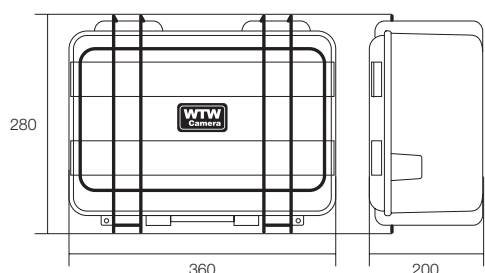

水中カメラ

ホワイトLED搭載魚型水中カメラ

WTW-WA1002-50M

WTW-WA1002-9

WTW-WA1002-9D

WTW-LB9/LB9D

WTW-WA1002-50M

特徴

- 釣りや水中レジャーから、養殖、研究、水質監視などの業務用としてもご利用が可能。
- レジャーから業務までご利用が可能
- 耐水性の高い50m水中ケーブル使用
- 水深10m(2気圧)まで対応
- WTW-WA1002-50M(カメラ単品):
アナログ41万画素 ホワイトLED搭載 魚型水中カメラ
ホワイトLED搭載した魚型水中カメラ
3.6mm 1メガピクセル ボードレンズ
水平視野角度約72°
- WTW-WA1002-9:
(WTW-LB9+WTW-WA1002-50M)水中カメラセット
7インチモニター搭載防滴ケースセット
バッテリー付属なので外でも使える
- WTW-WA1002-9D:
(WTW-LB9D+WTW-WA1002-50M)水中カメラセット
録画機能搭載の7インチモニターセット
最大32GBのSDカード対応
防水性の高いカメラ収納可能なケース
バッテリー付属なので外でも使える

仕様

商品名		WTW-WA1002-9	WTW-WA1002-9D
モニター		WTW-LB9	
モニター		WTW-LB9D	
ディスプレイ性能	画面サイズ	7インチ	
	表示解像度	800×480dpi	
	表示方式	NTSC	
	縦横比率	16:9	
映像・音声入出力	映像入力	RCAJ×1	
	映像出力	RCAJ×1	
	電源端子	電源入力用×1 電源出力用×1	
録画機能	録画媒体	-	SDカード 最大32GBまで ※FAT32対応カードのみ
	録画解像度	-	720×240
	録画データ形式	-	AVI
	録画コーデック	-	Motion JPEG Video(MJPG)
録画フレームレート	録画フレームレート	-	60フレーム
	インターフェイス	リモコン / パネルボタン	
映像・音声調整機能	メニュー言語	英語	
	ディスプレイ設定	輝度調節 / 彩度調節 / コントラスト調節 / 時間設定	
	写真撮影	データ再生 / スナップショット	
撮影モード	映像撮影	データ再生 / 録画	
	SDカード設定	SDカードフォーマット	
	本体材質	ABS樹脂	
電源・モニター・ケース本体・その他	本体配色	ブラック	
	本体外形寸法	360(W)×280(D)×200(H)mm	
	本体重量	約3.95kg ※/バッテリー・アクセサリ含む	
	電源	バッテリー充電用:DC12V電源アダプター / バッテリー:DC12V 4.5A出力	
	バッテリー電池	5Ah/バッテリー ※4~6時間連続可動可能	
	周辺動作温度	-20~50℃	
	付属品	モニター用サンシェード・モニター用リモコン・バッテリー	
カメラ		WTW-WA1002-50M	
センサー・映像出力性能	撮像素子	Sony CMOSセンサー	
	総画素数	41万画素 有効画素数38万画素	
	映像出力形式	RCAJ端子	
	走査方式	2:1インターレース	
レンズ	同期方式	内部同期	
	S/N比	48dB	
	搭載レンズ	1メガピクセル ボードレンズ	
	焦点距離	3.6mm	
	F値	2.0	
投光性能	画角	水平視野角度約72°	
	ホワイトLED	φ5mm ホワイト LED 36 個搭載	
	ホワイトLED照射距離	最大約10m	
	ホワイトLED監視距離	最大約5m	
インターフェイス	最低被写体照度	0Lux ※ホワイトLED点灯時	
	映像出力端子	RCAP	
電源・カメラ本体・その他	リモコン	ケーブル一体型・各操作ボタン	
	本体材質	プラスチック	
	本体配色	黄色	
	対応水深	水深10m(2気圧)まで対応	
	本体外形寸法	67.7(W)×177(D)×101mm(H)	
	本体重量	約1.75kg	
	電源	DC12V / 約1A	
	冷却ファン/保温ヒーター	非搭載	
周辺動作温度	-20~50℃		
付属品	マニュアル		

寸法図

(単位:mm)

WTW-LB9 / WTW-LB9D

WTW-WA1002-50M