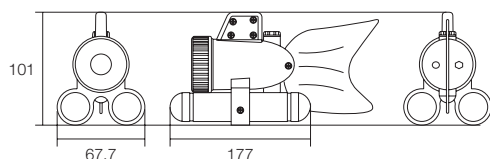

- 釣りや水中レジャーから、養殖、研究、水質監視などの業務用としてもご利用が可能。
- レジャーから業務までご利用が可能
- 耐水性の高い50m水中ケーブル使用
- 水深10m(2気圧)まで対応
- WTW-WA1002-50M(カメラ単品):
アナログ41万画素 ホワイトLED搭載 魚型水中カメラ
ホワイトLED搭載した魚型水中カメラ
3.6mm 1メガピクセル ボードレンズ
水平視野角度約72°
- WTW-WA1002-9:
(WTW-LB9+WTW-WA1002-50M)水中カメラセット
7インチモニター搭載防滴ケースセット
バッテリー付属なので外でも使える
- WTW-WA1002-9D:
(WTW-LB9D+WTW-WA1002-50M)水中カメラセット
録画機能搭載の7インチモニターセット
最大32GBのSDカード対応
防水性の高いカメラ収納可能なケース
バッテリー付属なので外でも使える

仕様

商品名		WTW-WA1002-9	WTW-WA1002-9D
モニター		WTW-LB9	
モニター		WTW-LB9D	
ディスプレイ性能	画面サイズ	7インチ	
	表示解像度	800×480dpi	
	表示方式	NTSC	
	縦横比率	16:9	
映像・音声入出力	映像入力	RCAJ×1	
	映像出力	RCAJ×1	
	電源端子	電源入力用×1 電源出力用×1	
録画機能	録画媒体	-	SDカード 最大32GBまで ※FAT32対応カードのみ
	録画解像度	-	720×240
	録画データ形式	-	AVI
	録画コーデック	-	Motion JPEG Video(MJPG)
録画フレームレート	録画フレームレート	-	60フレーム
	インターフェイス	リモコン / パネルボタン	
映像・音声調整機能	メニュー言語	英語	
	ディスプレイ設定	輝度調節 / 彩度調節 / コントラスト調節 / 時間設定	
	写真撮影	データ再生 / スナップショット	
撮影モード	映像撮影	データ再生 / 録画	
	SDカード設定	SDカードフォーマット	
	本体材質	ABS樹脂	
電源・モニター・ケース本体・その他	本体配色	ブラック	
	本体外形寸法	360(W)×280(D)×200(H)mm	
	本体重量	約3.95kg ※/バッテリー・アクセサリ含む	
	電源	バッテリー充電用:DC12V電源アダプター / バッテリー:DC12V 4.5A出力	
	バッテリー電池	5Ah/バッテリー ※4~6時間連続可動可能	
	周辺動作温度	-20~50℃	
	付属品	モニター用サンシェード・モニター用リモコン・バッテリー	
カメラ		WTW-WA1002-50M	
センサー・映像出力性能	撮像素子	Sony CMOSセンサー	
	総画素数	41万画素 有効画素数38万画素	
	映像出力形式	RCAJ端子	
	走査方式	2:1インターレース	
レンズ	同期方式	内部同期	
	S/N比	48dB	
	搭載レンズ	1メガピクセル ボードレンズ	
	焦点距離	3.6mm	
	F値	2.0	
投光性能	画角	水平視野角度約72°	
	ホワイトLED	φ5mm ホワイト LED 36 個搭載	
	ホワイトLED照射距離	最大約10m	
	ホワイトLED監視距離	最大約5m	
インターフェイス	最低被写体照度	0Lux ※ホワイトLED点灯時	
	映像出力端子	RCAP	
電源・カメラ本体・その他	リモコン	ケーブル一体型・各操作ボタン	
	本体材質	プラスチック	
	本体配色	黄色	
	対応水深	水深10m(2気圧)まで対応	
	本体外形寸法	67.7(W)×177(D)×101mm(H)	
	本体重量	約1.75kg	
	電源	DC12V / 約1A	
	冷却ファン/保温ヒーター	非搭載	
周辺動作温度	-20~50℃		
付属品	マニュアル		

寸法図

(単位:mm)

WTW-LB9 / WTW-LB9D

WTW-WA1002-50M