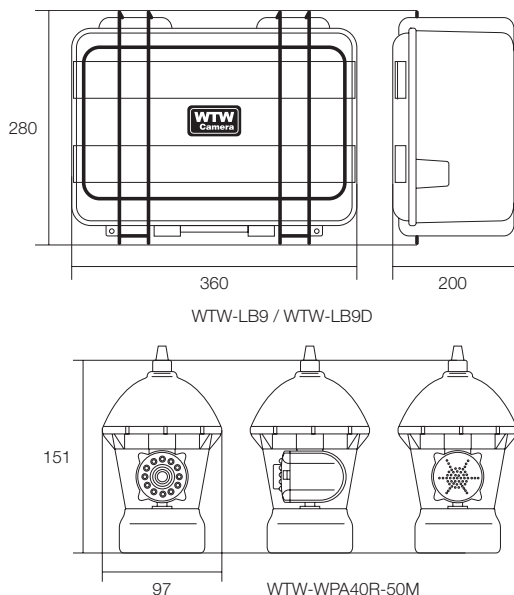

水中カメラ

赤外線LED・360度左右旋回搭載水中カメラ

WTW-WPA40R-50M

WTW-WPA40R-9

WTW-WPA40R-9D

WTW-LB9/LB9D

WTW-WPA40R-50M

特徴

- 配管工事現場、井戸・下水道での撮影に最適
- レジヤから業務までご利用が可能
- 50mの水中ケーブルを使用
- 水深10m(2気圧)まで対応
- WTW-WPA40R-50M(カメラ単品):
アナログ41万画素 赤外線LED搭載 水中カメラ
360度左右旋回機能搭載 水中カメラ
赤外線LEDを搭載した水中カメラ
3.6mm 1メガピクセル ボードレンズ
水平視野角度約72°
- WTW-WPA40R-9:
(WTW-LB9+WTW-WPA40R-50M)水中カメラセット
7インチモニター搭載防滴ケースセット
バッテリー付属なので外でも使える
- WTW-WPA40R-9D:
(WTW-LB9D+WTW-WPA40R-50M)水中カメラセット
録画機能搭載の7インチモニターセット
最大32GBのSDカード対応
防水性の高いカメラ収納可能なケース
バッテリー付属なので外でも使える

(単位:mm)

寸法図

仕様

商品名		WTW-WPA40R-9	WTW-WPA40R-9D
モニター		WTW-LB9	WTW-LB9D
ディスプレイ性能	画面サイズ	7インチ	
	表示解像度	800×480dpi	
	表示方式	NTSC	
	縦横比率	16:9	
映像・音声入出力	映像入力	RCAJ×1	
	映像出力	RCAJ×1	
	電源端子	電源入力用×1 電源出力用×1	
録画機能	録画媒体	-	SDカード 最大32GBまで ※FAT32対応カードのみ
	録画解像度	-	720×240
	録画データ形式	-	AVI
	録画コーデック	-	Motion JPEG Video(MJPG)
インターフェイス	録画フレームレート	-	60フレーム
	OSD操作	リモコン / パネルボタン	
映像・音声調整機能	メニュー言語	英語	
	ディスプレイ設定	輝度調節 / 彩度調節 / コントラスト調節 / 時間設定	
撮影モード	写真撮影	データ再生 / スナップショット	
	映像撮影	データ再生 / 録画	
電源・モニター・ケース本体・その他	SDカード設定	SDカードフォーマット	
	本体材質	ABS樹脂	
	本体配色	ブラック	
	本体外形寸法	360×280×200mm(W×D×H)	
カメラ	本体重量	約3.95kg ※バッテリー・アクセサリ含む	
	電源	バッテリー充電用:DC12V電源アダプター バッテリー:DC12V 4.5A出力	
	バッテリー電池	5Ah/バッテリー ※4~6時間連続可動可能	
	周辺動作温度	-20~50℃	
	付属品	モニター用サンシェード・モニター用リモコン・バッテリー	
	付属品	カメラ WTW-WPA40R-50M	
センサー・映像出力性能	撮像素子	Sony CMOSセンサー	
	総画素数	41万画素 有効画素数38万画素	
	映像出力形式	RCAP端子	
	走査方式	2:1インターレース	
レンズ	同期方式	内部同期	
	S/N比	48dB	
	搭載レンズ	1メガピクセル ボードレンズ	
	焦点距離	3.6mm	
画角	画角	水平視野角度約72°	
	パンチルトズーム(PTZ)	左右のみ可動	
可動範囲	可動範囲	左右:360度	
	赤外線LED	5mmサイズ 赤外線LED12個搭載	
投光性能	赤外線LED照射距離	約8~12m	
	赤外線LED監視距離	約0~2m ※水中撮影時	
	最低被写体照度	0Lux ※赤外線LED点灯時	
インターフェイス	映像出力端子	RCAP	
	リモコン	ケーブル一体型・各操作ボタン	
電源・カメラ本体・その他	本体材質	プラスチック	
	本体配色	黒・クリア	
	対応水深	水深50m 6気圧	
	本体外形寸法	Φ97×151mm(Φ×H)	
	本体重量	約0.9kg	
	電源	DC12V / 1A	
周辺動作温度	-20~50℃		
付属品	マニュアル		