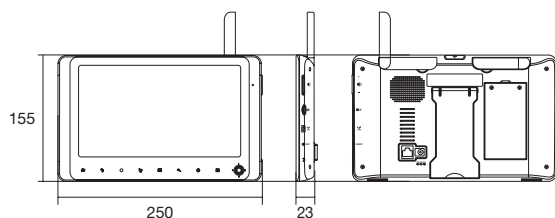

- 屋外軒下設置可能な夜間対応カメラ
- 100万画素 デジタルHD無線カメラセット
- PIR製CCD搭載で画質が綺麗
- 最大無線到達距離300m(見通し)
- スマホで遠隔監視が可能
- micro SDカードは64GBまで対応
- 人感センサー
- インターホン機能
- 配線不要、同時監視・録画対応
- 無線カメラ最大4台セット可能
- 9インチモニターで録画再生可能

仕様

商品名	TTC-No1MR-SET	TTC-No1 (MNR)-SET
送信器	TTC-No1R	
通信距離	最大約300m(見通距離)	
イメージセンサー	1/4"カラ-CMOS	
有効画素数	H:1280 V:720	
レンズ	3.6mm/F2.0	
画角	水平約55度/垂直約30度	
赤外線LED	24個(850nm)	
赤外線LED到達距離	最大約20m	
ホワイトLED	-	
ホワイトLED到達距離	-	
旋回視野角度	-	
最低被写体照度	0Lux(赤外線撮影時) 3.5Lux(赤外線不動作時)	
アンテナコネクタ	SMA(RE)	
動作温度	-10度~40度	
電源アダプター	DC9V 600mA(Φ1.3 DCPコード)	
消費電力	最大:460mA(赤外線・通話すべて使用時)	
外形寸法	89(W)×75(H)×203(D)mm	
重量	約278g	
カメラケース材質	プラスチック	
工事設計認証番号	204-620042	
受信器	TTC-No1M	TTC-No1MN
液晶モニター	9インチLCD(16:9)	
外部映像出力	なし	
解像度	800(H)×480(V) RGB	
内蔵/バッテリー	連続稼働最大2.5時間	オプション
分割表示	1画面/4画面	
LAN端子/WiFi	有/無	
動作温度	-10度~40度	
電源アダプター	DC5V 2A(Φ2.1 DCPコード)	
消費電力	750mA 最大:960mA	
外形寸法	250(W)×155(H)×23(D)mm	
重量	約540g	
記録媒体	microSDカード	
使用周波数	2400MHz~2483.5MHz	
変調方式/干渉制御	GFSK/FHSS	
スペクトラム拡散	周波数ホッピング方式	
データレート	4Mbps	
映像方式	MPEG-4	
通信距離	最大約300m(見通距離)	
工事設計認証番号	204-620043	

寸法図

(単位:mm)

TTC-No1R

TTC-No1M / TTC-No1MN