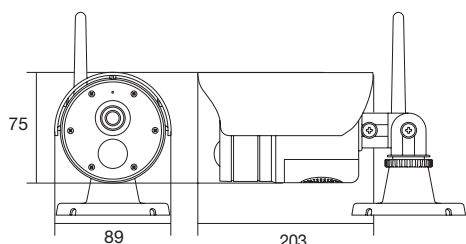

デジタルHD無線シリーズ

100万画素 屋外の赤外線LEDカメラ

TTC-No1 (MNR)-SET

TTC-No1 (MR)-SET

TTC-No1R

TTC-No1M/No1MN

TTC-No1R

特徴

- 屋外軒下設置可能な夜間対応カメラ
- 100万画素 デジタルHD無線カメラセット
- PIR製CCD搭載で画質が綺麗
- 最大無線到達距離300m(見通し)
- スマホで遠隔監視が可能
- micro SDカードは64GBまで対応
- 人感センサー
- インターホン機能
- 配線不要、同時監視・録画対応
- 無線カメラ最大4台セット可能
- 9インチモニターで録画再生可能

仕様

商品名	TTC-No1MR-SET	TTC-No1 (MNR)-SET
送信器	TTC-No1R	
通信距離	最大約300m(見通距離)	
イメージセンサー	1/4"カラ-CMOS	
有効画素数	H:1280 V:720	
レンズ	3.6mm/F2.0	
画角	水平約55度/垂直約30度	
赤外線LED	24個(850nm)	
赤外線LED到達距離	最大約20m	
ホワイトLED	-	
ホワイトLED到達距離	-	
旋回視野角度	-	
最低被写体照度	0Lux(赤外線撮影時) 3.5Lux(赤外線不動作時)	
アンテナコネクタ	SMA(RE)	
動作温度	-10度~40度	
電源アダプター	DC9V 600mA(Φ1.3 DCPコード)	
消費電力	最大:460mA(赤外線・通話すべて使用時)	
外形寸法	89(W)×75(H)×203(D)mm	
重量	約278g	
カメラケース材質	プラスチック	
工事設計認証番号	204-620042	
受信器	TTC-No1M	TTC-No1MN
液晶モニター	9インチLCD(16:9)	
外部映像出力	なし	
解像度	800(H)×480(V) RGB	
内蔵/バッテリー	連続稼働最大2.5時間	オプション
分割表示	1画面/4画面	
LAN端子/WiFi	有/無	
動作温度	-10度~40度	
電源アダプター	DC5V 2A(Φ2.1 DCPコード)	
消費電力	750mA 最大:960mA	
外形寸法	250(W)×155(H)×23(D)mm	
重量	約540g	
記録媒体	microSDカード	
使用周波数	2400MHz~2483.5MHz	
変調方式/干渉制御	GFSK/FHSS	
スペクトラム拡散	周波数ホッピング方式	
データレート	4Mbps	
映像方式	MPEG-4	
通信距離	最大約300m(見通距離)	
工事設計認証番号	204-620043	

寸法図

(単位:mm)

TTC-No1R

TTC-No1M / TTC-No1MN