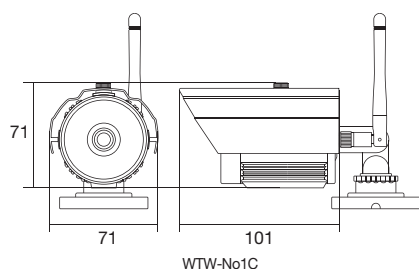

デジタルHD無線シリーズ

100万画素 屋外の赤外線LEDカメラ

TTC-No1 (MC)-SET TTC-No1 (MNC)-SET WTW-No1C

TTC-No1M/No1MN

WTW-No1C

特徴

- 屋外軒下設置可能な夜間対応カメラ
- 100万画素 デジタルHD無線カメラセット
- PIR製CCD搭載で画質が綺麗
- 最大無線到達距離200m(見通し)
- スマホで遠隔監視が可能
- micro SDカードは64GBまで対応
- 人感センサー
- インターホン機能
- 配線不要、同時監視・録画対応
- 無線カメラ最大4台セット可能
- 9インチモニターで録画再生可能

仕様

商品名	TTC-No1 (MC)-SET	TTC-No1 (MNC)-SET
送信器	WTW-No1C	
通信距離	最大約200m(見通距離)	
イメージセンサー	1/4"カラー-CMOS	
有効画素数	H:1280 V:720	
レンズ	3.6mm/F2.0	
画角	水平約55度/垂直約30度	
赤外線LED	24個(850nm)	
赤外線LED到達距離	最大約20m	
ホワイトLED	-	
ホワイトLED到達距離	-	
旋回視野角度	-	
最低被写体照度	0Lux(赤外線撮影時) 3.5Lux(赤外線不作動時)	
アンテナコネクター	SMAP(専用アンテナ)	
動作温度	-10度~45度	
電源アダプター	DC5V 1A(Φ1.7 DCPコード)	
消費電力	最大:380mA(赤外線使用時)	
外形寸法	71(W)×71(H)×101(D)mm	
重量	約194g	
カメラケース材質	アルミ合金	
工事設計認証番号	204-520056	
受信器	TTC-No1M	TTC-No1MN
液晶モニター	9インチLCD(16:9)	
外部映像出力	なし	
解像度	800(H)×480(V) RGB	
内蔵/バッテリー	連続稼働最大2.5時間	オプション
分割表示	1画面/4画面	
LAN端子/WiFi	有/無	
動作温度	-10度~40度	
電源アダプター	DC5V 2A(Φ2.1 DCPコード)	
消費電力	750mA 最大:960mA	
外形寸法	250(W)×155(H)×23(D)mm	
重量	約540g	
記録媒体	microSDカード*	
使用周波数	2400MHz~2483.5MHz	
変調方式/干渉制御	GFSK/FHSS	
スペクトラム拡散	周波数ホッピング方式	
データレート	4Mbps	
映像方式	MPEG-4	
通信距離	最大約300m(見通距離)	
工事設計認証番号	204-620043	

寸法図

(単位:mm)

WTW-No1C

TTC-No1M / TTC-No1MN