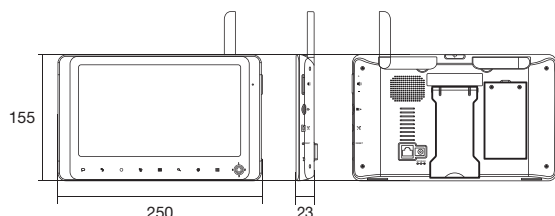

仕様

商品名	TTC-No1 (MC)-SET	TTC-No1 (MNC)-SET
送信器	WTW-No1C	
通信距離	最大約200m(見通距離)	
イメージセンサー	1/4"カラー-CMOS	
有効画素数	H:1280 V:720	
レンズ	3.6mm/F2.0	
画角	水平約55度/垂直約30度	
赤外線LED	24個(850nm)	
赤外線LED到達距離	最大約20m	
ホワイトLED	-	
ホワイトLED到達距離	-	
旋回視野角度	-	
最低被写体照度	0Lux(赤外線撮影時) 3.5Lux(赤外線不作動時)	
アンテナコネクター	SMAP(専用アンテナ)	
動作温度	-10度~45度	
電源アダプター	DC5V 1A(Φ1.7 DCPコード)	
消費電力	最大:380mA(赤外線使用時)	
外形寸法	71(W)×71(H)×101(D)mm	
重量	約194g	
カメラケース材質	アルミ合金	
工事設計認証番号	204-520056	
受信器	TTC-No1M	TTC-No1MN
液晶モニター	9インチLCD(16:9)	
外部映像出力	なし	
解像度	800(H)×480(V) RGB	
内蔵/バッテリー	連続稼働最大2.5時間	オプション
分割表示	1画面/4画面	
LAN端子/WiFi	有/無	
動作温度	-10度~40度	
電源アダプター	DC5V 2A(Φ2.1 DCPコード)	
消費電力	750mA 最大:960mA	
外形寸法	250(W)×155(H)×23(D)mm	
重量	約540g	
記録媒体	microSDカード*	
使用周波数	2400MHz~2483.5MHz	
変調方式/干渉制御	GFSK/FHSS	
スペクトラム拡散	周波数ホッピング方式	
データレート	4Mbps	
映像方式	MPEG-4	
通信距離	最大約300m(見通距離)	
工事設計認証番号	204-620043	

寸法図

(単位:mm)

WTW-No1C

TTC-No1M / TTC-No1MN