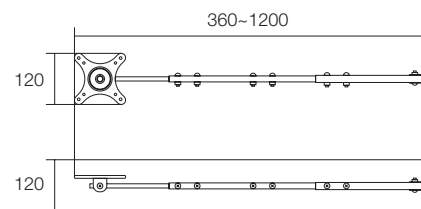

寸法図

(単位:mm)

WTW-BR51T

仕様

商品名	WTW-BR51T
材質	鉄
設置場所	天井面 ※吊下げ
マウント本体固定角度	上10度 下45度 左右25度 ※設置するモニター・環境により異なります
取付け方式	ビスで固定
VESA規格	75×75mm/100×100mm
耐重量	最大約25kg
推奨モニターサイズ	10~32インチ
外形寸法	120(W)×120(D)×360~1200(H)mm
重量	約1.3kg