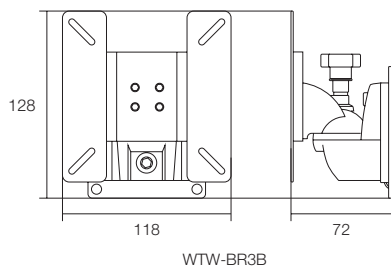

### 特徴

- 液晶モニター壁面取付用マウント
- スライド式で簡単にモニターを脱着可能
- モニター側と壁面にマウントを取付けて
- VESA規格 75×75/100×100mm 対応
- 角度調整可能なVESAマウントブラケット

### 寸法図

(単位:mm)

WTW-BR3B

### 仕様

商品名	WTW-BR3B
材質	鉄
設置場所	壁面
マウント本体固定角度	上下65~90度 左右30~150度 ※設置するモニター・環境により異なります
取付け方式	壁面にベースをビス固定し、スライド部をモニターに取付けて脱着
VESA規格	75×75 / 100×100 / 200×100mm
耐重量	最大約8kg
推奨モニターサイズ	10~26インチ
外形寸法	118(W)×72(D)×128(H)mm
重量	約435.5g

### 仕様

商品名	WTW-BR51T
材質	鉄
設置場所	天井面 ※吊下げ
マウント本体固定角度	上10度 下45度 左右25度 ※設置するモニター・環境により異なります
取付け方式	ビスで固定
VESA規格	75×75mm/100×100mm
耐重量	最大約25kg
推奨モニターサイズ	10~32インチ
外形寸法	120(W)×120(D)×360~1200(H)mm
重量	約1.3kg