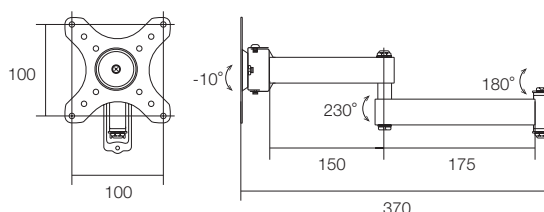

液晶モニター用 VESA ブラケット

液晶モニター天井/壁面取付用マウント

WTW-BR82/BR83

特徴

- 12～22インチモニター対応
- VESA規格 100×100mm対応
- WTW-BR82: 天井アーム式 VESAマウントブラケット
ボールの長さ調節可能12～22インチモニター対応
上下20度の角度調節が可能 耐重量 最大15kgまで
- WTW-BR83: 壁面取付アーム式 VESAマウントブラケット
上下10度の角度調節が可能 耐重量 最大10kgまで

寸法図

(単位:mm)

仕様

商品名	WTW-BR82	WTW-BR83
本体材質	鉄・プラスチック	アルミニウム
本体配色	ブラック	
設置場所	天井	壁面
マウント本体固定角度	上下20度	上下10度 左右90度
取付け方式	ビスで固定	
VESA規格	100×100mm	
推奨モニターサイズ	12～22インチ	
耐重量	最大約15kg	最大約10kg
外形寸法	100(W)×500～800(H)×220(D)mm	100(W)×100(H)×225(D)mm
重量	1.7kg	520g

壁面取付二段階可変アーム式VESAマウント

WTW-BR84

特徴

- 液晶モニター壁面取付二段階可変アーム式 VESAマウントブラケット
- 12～22インチモニター対応
- VESA規格 100×100mm対応
- 上下10度の角度調節が可能
- 二段階可変アームなので角度・奥行き調節が可能
- 壁面取付アーム式
- 耐重量 最大10kgまで

寸法図

(単位:mm)

仕様

商品名	WTW-BR84
材質	アルミニウム
本体配色	ブラック
設置場所	壁面
マウント本体固定角度	上下10度
取付け方式	ビスで固定
VESA規格	100×100mm
推奨モニターサイズ	12～22インチ
耐重量	最大約10kg
外形寸法	100(W)×100(H)×370(D)mm
重量	700g