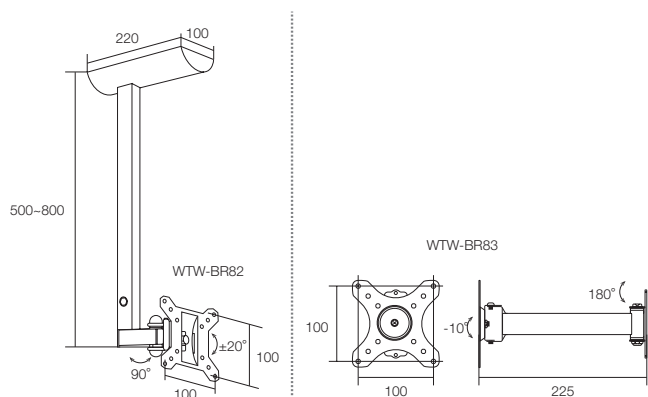

液晶モニター用 VESA ブラケット

液晶モニター天井/壁面取付用マウント

WTW-BR82/BR83

特徴

- 12～22インチモニター対応
- VESA規格 100×100mm対応
- WTW-BR82: 天井アーム式 VESAマウントブラケット
ボールの長さ調節可能12～22インチモニター対応
上下20度の角度調節が可能 耐重量 最大15kgまで
- WTW-BR83: 壁面取付アーム式 VESAマウントブラケット
上下10度の角度調節が可能 耐重量 最大10kgまで

寸法図

(単位:mm)

仕様

商品名	WTW-BR82	WTW-BR83
本体材質	鉄・プラスチック	アルミニウム
本体配色	ブラック	
設置場所	天井	壁面
マウント本体固定角度	上下20度	上下10度 左右90度
取付け方式	ビスで固定	
VESA規格	100×100mm	
推奨モニターサイズ	12～22インチ	
耐重量	最大約15kg	最大約10kg
外形寸法	100(W)×500～800(H)×220(D)mm	100(W)×100(H)×225(D)mm
重量	1.7kg	520g

壁面取付二段階可変アーム式VESAマウント

WTW-BR84

特徴

- 液晶モニター壁面取付二段階可変アーム式 VESAマウントブラケット
- 12～22インチモニター対応
- VESA規格 100×100mm対応
- 上下10度の角度調節が可能
- 二段階可変アームなので角度・奥行き調節が可能
- 壁面取付アーム式
- 耐重量 最大10kgまで

寸法図

(単位:mm)

仕様

商品名	WTW-BR84
材質	アルミニウム
本体配色	ブラック
設置場所	壁面
マウント本体固定角度	上下10度
取付け方式	ビスで固定
VESA規格	100×100mm
推奨モニターサイズ	12～22インチ
耐重量	最大約10kg
外形寸法	100(W)×100(H)×370(D)mm
重量	700g