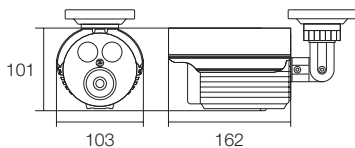

WTW-DMW49

- 夜間はホワイトLEDが常時点灯
- 本格的な作りで見破られにくい設計
- ダミーカメラ + 防犯灯のダブル効果で威嚇効果抜群

商品名	WTW-DMW49
設置場所	屋内・外用(天井・壁面)
動作ランプ	ホワイトLEDが点灯 ※暗くなるとLEDが点灯します
ホワイト LED	φ21 特殊LED 2個 60度
本体配色	黒
外形寸法	103(W)×162(D)×101(H)mm
重量	約645g
電源	DC12V 約220mA
付属品	ACアダプター・ケーブル10m・防犯ステッカー