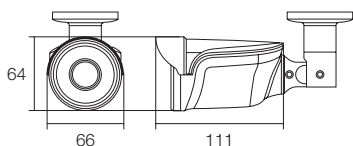

### WTW-DMR27IR

- WTW-DM27から、カメラユニットを抜いただけのダミーカメラ
- WTW-DMR27IR: 夜間赤外線LEDが点灯するギミックが搭載

商品名	WTW-DMR27IR
設置場所	屋内・外用(壁・天井)
動作ランプ	暗くなった時だけLEDは点灯します
LED	特殊 LED 6個 850nm
本体材質	アルミニウム
本体配色	ブラック・ホワイト
外形寸法	66(W)×111(D)×64(H)mm ※寸法には取付金具は含みません
重量	約250g ※取付金具含む
電源	DC12V
付属品	ダミーカメラ取付固定ネジ / 角度調節用六角レンチ

### WTW-DMR45IR

- 本物のカメラケースを使用
- 取付金具つきなので壁・天井に設置可能

商品名	WTW-DMR45IR
設置場所	屋内・外用(天井・壁面)
動作ランプ	無
LED	5mm LED 42個 850nm
本体配色	黒
外形寸法	86(W)×83(H)×148(D)mm ※寸法には取付金具は含みません
重量	約710g ※取付金具含む
電源	DC12V / 約150mA
付属品	防犯ステッカー