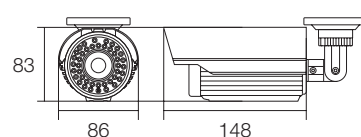

### WTW-DMR27IR

- WTW-DM27から、カメラユニットを抜いただけのダミーカメラ
- WTW-DMR27IR: 夜間赤外線LEDが点灯するギミックが搭載

商品名	WTW-DMR27IR
設置場所	屋内・外用(壁・天井)
動作ランプ	暗くなった時だけLEDは点灯します
LED	特殊 LED 6個 850nm
本体材質	アルミニウム
本体配色	ブラック・ホワイト
外形寸法	66(W)×111(D)×64(H)mm ※寸法には取付金具は含みません
重量	約250g ※取付金具含む
電源	DC12V
付属品	ダミーカメラ取付固定ネジ / 角度調節用六角レンチ

### WTW-DMR45IR

- 本物のカメラケースを使用
- 取付金具つきなので壁・天井に設置可能

商品名	WTW-DMR45IR
設置場所	屋内・外用(天井・壁面)
動作ランプ	無
LED	5mm LED 42個 850nm
本体配色	黒
外形寸法	86(W)×83(H)×148(D)mm ※寸法には取付金具は含みません
重量	約710g ※取付金具含む
電源	DC12V / 約150mA
付属品	防犯ステッカー