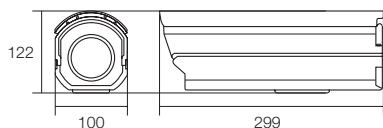

### WTW-DM27

- WTW-DM27から、カメラユニットを抜いただけのダミーカメラ
- 取付金具つきなので壁・天井に設置可能

商品名	WTW-DM27
設置場所	屋内・外用(壁・天井)
動作ランプ	無
本体材質	アルミニウム
本体配色	ブラック・ホワイト
外形寸法	66(W)×111(D)×64(H)mm ※寸法には取付金具は含まれません
重量	約200g ※取付金具含む
電源	無
付属品	ダミーカメラ取付固定ネジ / 角度調節用六角レンチ

### WTW-DMY43

- 本物のカメラケースを使用
- 取付金具つきなので壁・天井に設置可能

商品名	WTW-DMY43
設置場所	屋内・外用(天井・壁面)
動作ランプ	無
本体配色	黒
外形寸法	Φ75(W)×118(H)mm
重量	約530g
電源	無
付属品	防犯ステッカー

レンズもハウジングも取付台も本物なので、見た目は本物の高級ダミーカメラ

### WTW-DMH120

- 大型ダミーカメラ
- 本物のハウジングに本物のレンズを使用しています
- 威嚇効果バツグン
- レンズもハウジングも取付台も本物なので、見た目は本物のカメラです

商品名	WTW-DMH120
設置場所	屋内・外用(壁付け用)
動作ランプ	無
本体配色	オフホワイト
外形寸法	100(W)×299(D)×122(H)mm
重量	約1.15kg
電源	-
付属品	取付金具・防犯ステッカー