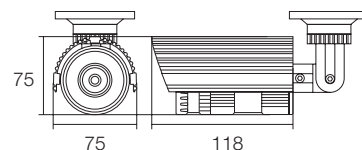

### WTW-DM27

- WTW-DM27から、カメラユニットを抜いただけのダミーカメラ
- 取付金具つきなので壁・天井に設置可能

商品名	WTW-DM27
設置場所	屋内・外用(壁・天井)
動作ランプ	無
本体材質	アルミニウム
本体配色	ブラック・ホワイト
外形寸法	66(W)×111(D)×64(H)mm ※寸法には取付金具は含まれません
重量	約200g ※取付金具含む
電源	無
付属品	ダミーカメラ取付固定ネジ / 角度調節用六角レンチ

中型カメラ・壁面でも天井面でも取付可能

### WTW-DMY43

- 本物のカメラケースを使用
- 取付金具つきなので壁・天井に設置可能

商品名	WTW-DMY43
設置場所	屋内・外用(天井・壁面)
動作ランプ	無
本体配色	黒
外形寸法	Φ75(W)×118(H)mm
重量	約530g
電源	無
付属品	防犯ステッカー

レンズもハウジングも取付台も本物なので、見た目は本物の高級ダミーカメラ

### WTW-DMH120

- 大型ダミーカメラ
- 本物のハウジングに本物のレンズを使用しています
- 威嚇効果バツグン
- レンズもハウジングも取付台も本物なので、見た目は本物のカメラです

商品名	WTW-DMH120
設置場所	屋内・外用(壁付け用)
動作ランプ	無
本体配色	オフホワイト
外形寸法	100(W)×299(D)×122(H)mm
重量	約1.15kg
電源	-
付属品	取付金具・防犯ステッカー