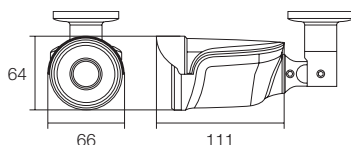

### WTW-DM27

- WTW-DM27から、カメラユニットを抜いただけのダミーカメラ
- 取付金具つきなので壁・天井に設置可能

商品名	WTW-DM27
設置場所	屋内・外用(壁・天井)
動作ランプ	無
本体材質	アルミニウム
本体配色	ブラック・ホワイト
外形寸法	66(W)×111(D)×64(H)mm ※寸法には取付金具は含まれません
重量	約200g ※取付金具含む
電源	無
付属品	ダミーカメラ取付固定ネジ / 角度調節用六角レンチ

### WTW-DMY43

- 本物のカメラケースを使用
- 取付金具つきなので壁・天井に設置可能

商品名	WTW-DMY43
設置場所	屋内・外用(天井・壁面)
動作ランプ	無
本体配色	黒
外形寸法	Φ75(W)×118(H)mm
重量	約530g
電源	無
付属品	防犯ステッカー

レンズもハウジングも取付台も本物なので、見た目は本物の高級ダミーカメラ

### WTW-DMH120

- 大型ダミーカメラ
- 本物のハウジングに本物のレンズを使用しています
- 威嚇効果バツグン
- レンズもハウジングも取付台も本物なので、見た目は本物のカメラです

商品名	WTW-DMH120
設置場所	屋内・外用(壁付け用)
動作ランプ	無
本体配色	オフホワイト
外形寸法	100(W)×299(D)×122(H)mm
重量	約1.15kg
電源	-
付属品	取付金具・防犯ステッカー