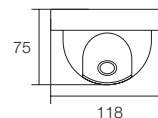

前面のLEDが点滅ホワイトダミーカメラ

WTW-DMD33

- 単3電池2本で前面のLEDが点滅
- さりげない形での威嚇

商品名	WTW-DMD33
設置場所	屋内用(天井設置)
動作ランプ	赤色ランプ点滅
本体配色	ボディ部:クリーム カバー部:スモーク
外形寸法	130(W)×110(H)mm
重量	約210g
電源	単3電池1.5V×2本
付属品	防犯ステッカー

屋内仕様のダミーカメラ

WTW-DMB82

- 本物で内部の基板をなくしただけ
- レンズも本物です

商品名	WTW-DMB82
設置場所	屋内用
動作ランプ	無
取り付け	据え置き / 壁つけ / 天井可能
本体配色	アイボリー
外形寸法	51(W)×51(D)×130(H)mm
重量	約186g
電源	無
付属品	本体・取り付けブラケット・防犯ステッカー(御選びいただけません)

屋内小型ドームダミーカメラ

WTW-DMD108

- 小型ドームのダミーカメラ・屋内使用可能
- 単3電池2本で赤いランプが点滅します