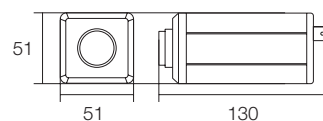

前面のLEDが点滅ホワイトダミーカメラ

WTW-DMD33

- 単3電池2本で前面のLEDが点滅
- さりげない形での威嚇

商品名	WTW-DMD33
設置場所	屋内用(天井設置)
動作ランプ	赤色ランプ点滅
本体配色	ボディ部:クリーム カバー部:スモーク
外形寸法	130(W)×110(H)mm
重量	約210g
電源	単3電池1.5V×2本
付属品	防犯ステッカー

屋内仕様のダミーカメラ

WTW-DMB82

- 本物で内部の基板をなくしただけ
- レンズも本物です

商品名	WTW-DMB82
設置場所	屋内用
動作ランプ	無
取り付け	据え置き / 壁つけ / 天井可能
本体配色	アイボリー
外形寸法	51(W)×51(D)×130(H)mm
重量	約186g
電源	無
付属品	本体・取り付けブラケット・防犯ステッカー(御選びいただけません)

屋内小型ドームダミーカメラ

WTW-DMD108

- 小型ドームのダミーカメラ・屋内使用可能
- 単3電池2本で赤いランプが点滅します