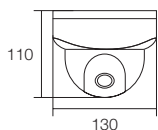

前面のLEDが点滅ホワイトダミーカメラ

WTW-DMD33

- 単3電池2本で前面のLEDが点滅
- さりげない形での威嚇

商品名	WTW-DMD33
設置場所	屋内用(天井設置)
動作ランプ	赤色ランプ点滅
本体配色	ボディ部:クリーム カバー部:スモーク
外形寸法	130(W)×110(H)mm
重量	約210g
電源	単3電池1.5V×2本
付属品	防犯ステッカー

屋内仕様のダミーカメラ

WTW-DMB82

- 本物で内部の基板をなくしただけ
- レンズも本物です

商品名	WTW-DMB82
設置場所	屋内用
動作ランプ	無
取り付け	据え置き / 壁つけ / 天井可能
本体配色	アイボリー
外形寸法	51(W)×51(D)×130(H)mm
重量	約186g
電源	無
付属品	本体・取り付けブラケット・防犯ステッカー(御選びいただけません)

屋内小型ドームダミーカメラ

WTW-DMD108

- 小型ドームのダミーカメラ・屋内使用可能
- 単3電池2本で赤いランプが点滅します