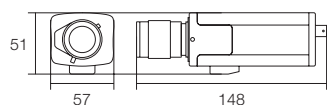

屋内用 ダミーカメラ

オートアイリスレンズ搭載・高級ダミーカメラ

WTW-DMB16

- 屋内用・高級ダミーカメラ
- 単3電池2本で後部のLEDが点灯

商品名	WTW-DMB16
設置場所	屋内用(壁・天井)
動作ランプ	後部赤色ランプ点灯・ランプのON/OFFスイッチ付き
色	シルバー(アルミボディ)
外形寸法	57(W)×148(D)×51(H)mm
重量	約235g
電源	単3電池1.5V×2本
付属品	取付金具・防犯ステッカー

前面のLEDが点滅ホワイトダミーカメラ

WTW-DMD33

- 単3電池2本で前面のLEDが点滅
- さりげない形での威嚇

商品名	WTW-DMD33
設置場所	屋内用(天井設置)
動作ランプ	赤色ランプ点滅
本体配色	ボディ部:クリーム カバー部:スモーク
外形寸法	130(W)×110(H)mm
重量	約210g
電源	単3電池1.5V×2本
付属品	防犯ステッカー

屋内仕様のダミーカメラ

WTW-DMB82

- 本物で内部の基板をなくしただけ
- レンズも本物です

商品名	WTW-DMB82
設置場所	屋内用
動作ランプ	無
取り付け	据え置き / 壁つけ / 天井可能
本体配色	アイボリー
外形寸法	51(W)×51(D)×130(H)mm
重量	約186g
電源	無
付属品	本体・取り付けブラケット・防犯ステッカー(御選びいただけません)

屋内小型ドームダミーカメラ

WTW-DMD108

- 小型ドームのダミーカメラ・屋内使用可能
- 単3電池2本で赤いランプが点滅します