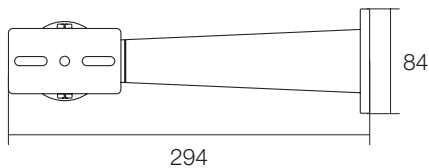

カメラ基台

壁面取付タイプハウジング用ブラケット

WTW-BR294

特徴

- 軽量・丈夫なカメラハウジング用ブラケット
- 耐重量 10kgの強力タイプ
- RoHSの承認商品

寸法図

(単位:mm)

仕様

商品名	WTW-BR294
材質	アルミダイキャスト
設置場所	壁
外形寸法	84(W)×294(D)×138(H)mm
重量	400g
耐重量	約10kg
規格	RoHS

天井吊下げタイプのハウジングブラケット

WTW-BR122

特徴

- 天井吊下げタイプのハウジングブラケット
- 垂直方向の設置角度は水平～70度まで調整可能
- WTW-HA12/WTW-HA16/WTW-HA16FH 対応ハウジング

寸法図

(単位:mm)

仕様

商品名	WTW-BR122
材質	鉄
設置場所	天井(吊下げ設置)
外形寸法	190(W)×100(D)×252.5(H)mm
重量	約700g
耐重量	約2.8kg
規格	無