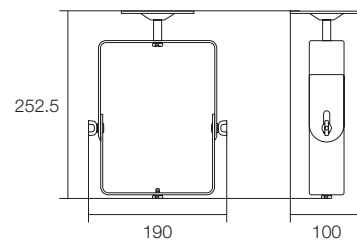

カメラ基台

壁面取付タイプハウジング用ブラケット

WTW-BR294

特徴

- 軽量・丈夫なカメラハウジング用ブラケット
- 耐重量 10kgの強力タイプ
- RoHSの承認商品

寸法図

(単位:mm)

仕様

商品名	WTW-BR294
材質	アルミダイキャスト
設置場所	壁
外形寸法	84(W)×294(D)×138(H)mm
重量	400g
耐重量	約10kg
規格	RoHS

天井吊下げタイプのハウジングブラケット

WTW-BR122

特徴

- 天井吊下げタイプのハウジングブラケット
- 垂直方向の設置角度は水平～70度まで調整可能
- WTW-HA12/WTW-HA16/WTW-HA16FH 対応ハウジング

寸法図

(単位:mm)

仕様

商品名	WTW-BR122
材質	鉄
設置場所	天井(吊下げ設置)
外形寸法	190(W)×100(D)×252.5(H)mm
重量	約700g
耐重量	約2.8kg
規格	無