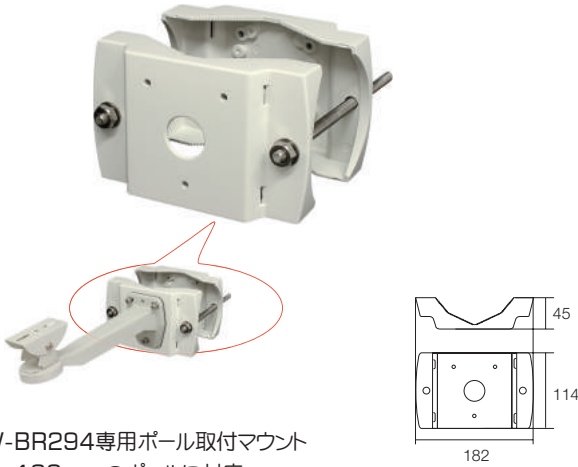

# カメラ基台

屋内・外用カメラブラケット・RoHSの承認商

## WTW-P018

- WTW-BR294専用ポール取付マウント
- Φ50～130mmのポールに対応
- RoHSの承認商品

商品名	WTW-P018
材質	アルミダイキャスト
設置場所	Φ50～130mm/パイプ
外形寸法	45(W)×182(D)×114(H)mm
重量	約1.2kg
耐重量	約20kg
規格	RoHS

## WTW-P019

- WTW-BR294専用ポール取付マウント
- Φ70～120mm / Φ120～230mm/パイプに対応
- RoHSの承認商品

商品名	WTW-P019
材質	アルミダイキャスト
設置場所	Φ70～120mm / Φ120～230mm/パイプ
外形寸法	75(W)×277(D)×168(H)mm
重量	約2.4kg
耐重量	約20kg
規格	RoHS

カメラ角度を自在に調整でき、固定はコックをひねるだけの簡単設置

## WTW-BR16

- アルミニウム製で軽量・丈夫
- 138mmタイプ

商品名	WTW-BR16
材質	アルミニウム
設置場所	壁・天井
外形寸法	Φ118×138(H)mm
重量	約276g
耐重量	約84g
規格	RoHS