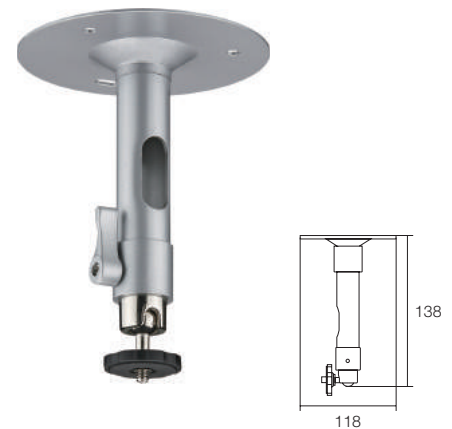

## WTW-P018

- WTW-BR294専用ポール取付マウント
- Φ50～130mmのポールに対応
- RoHSの承認商品

商品名	WTW-P018
材質	アルミダイキャスト
設置場所	Φ50～130mm/パイプ
外形寸法	45(W)×182(D)×114(H)mm
重量	約1.2kg
耐重量	約20kg
規格	RoHS

## WTW-P019

- WTW-BR294専用ポール取付マウント
- Φ70～120mm / Φ120～230mm/パイプに対応
- RoHSの承認商品

商品名	WTW-P019
材質	アルミダイキャスト
設置場所	Φ70～120mm / Φ120～230mm/パイプ
外形寸法	75(W)×277(D)×168(H)mm
重量	約2.4kg
耐重量	約20kg
規格	RoHS

カメラ角度を自在に調整でき、固定はコックをひねるだけの簡単設置

## WTW-BR11

- 小型ブラケット・90mmタイプ
- RoHS 承認商品

商品名	WTW-BR11
材質	アルミニウム
設置場所	壁・天井
外形寸法	Φ63×90(H)mm
重量	約700g
耐重量	約84g
規格	RoHS

## WTW-BR16

- アルミニウム製で軽量・丈夫
- 138mmタイプ

商品名	WTW-BR16
材質	アルミニウム
設置場所	壁・天井
外形寸法	Φ118×138(H)mm
重量	約276g
耐重量	約84g
規格	RoHS