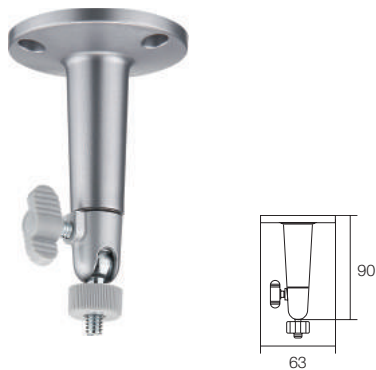

## WTW-P018

- WTW-BR294専用ポール取付マウント
- Φ50～130mmのポールに対応
- RoHSの承認商品

商品名	WTW-P018
材質	アルミダイキャスト
設置場所	Φ50～130mm/パイプ
外形寸法	45(W)×182(D)×114(H)mm
重量	約1.2kg
耐重量	約20kg
規格	RoHS

## WTW-P019

- WTW-BR294専用ポール取付マウント
- Φ70～120mm / Φ120～230mm/パイプに対応
- RoHSの承認商品

商品名	WTW-P019
材質	アルミダイキャスト
設置場所	Φ70～120mm / Φ120～230mm/パイプ
外形寸法	75(W)×277(D)×168(H)mm
重量	約2.4kg
耐重量	約20kg
規格	RoHS

カメラ角度を自在に調整でき、固定はコックをひねるだけの簡単設置

## WTW-BR11

- 小型ブラケット・90mmタイプ
- RoHS 承認商品

商品名	WTW-BR11
材質	アルミニウム
設置場所	壁・天井
外形寸法	Φ63×90(H)mm
重量	約700g
耐重量	約84g
規格	RoHS

## WTW-BR16

- アルミニウム製で軽量・丈夫
- 138mmタイプ

商品名	WTW-BR16
材質	アルミニウム
設置場所	壁・天井
外形寸法	Φ118×138(H)mm
重量	約276g
耐重量	約84g
規格	RoHS