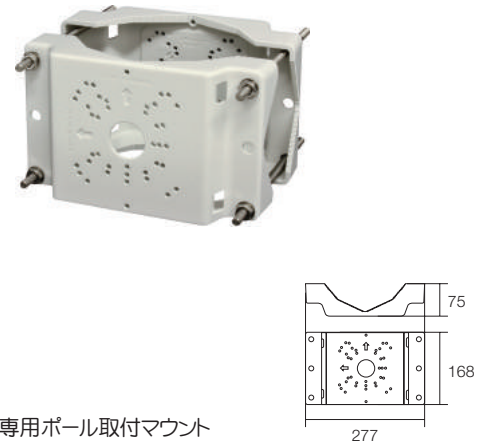

## WTW-P018

- WTW-BR294専用ポール取付マウント
- Φ50～130mmのポールに対応
- RoHSの承認商品

商品名	WTW-P018
材質	アルミダイキャスト
設置場所	Φ50～130mm/パイプ
外形寸法	45(W)×182(D)×114(H)mm
重量	約1.2kg
耐重量	約20kg
規格	RoHS

## WTW-P019

- WTW-BR294専用ポール取付マウント
- Φ70～120mm / Φ120～230mm/パイプに対応
- RoHSの承認商品

商品名	WTW-P019
材質	アルミダイキャスト
設置場所	Φ70～120mm / Φ120～230mm/パイプ
外形寸法	75(W)×277(D)×168(H)mm
重量	約2.4kg
耐重量	約20kg
規格	RoHS

カメラ角度を自在に調整でき、固定はコックをひねるだけの簡単設置

## WTW-BR11

- 小型ブラケット・90mmタイプ
- RoHS 承認商品

商品名	WTW-BR11
材質	アルミニウム
設置場所	壁・天井
外形寸法	Φ63×90(H)mm
重量	約700g
耐重量	約84g
規格	RoHS

## WTW-BR16

- アルミニウム製で軽量・丈夫
- 138mmタイプ

商品名	WTW-BR16
材質	アルミニウム
設置場所	壁・天井
外形寸法	Φ118×138(H)mm
重量	約276g
耐重量	約84g
規格	RoHS