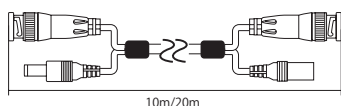

WTW-CA4W-T

- カメラ用電源 4分配
- 最大DC12V・4A

WTW-CA5W

- WTW-ADSM62シリーズ録画機・カメラ用電源 5分配
- 最大DC12V・5A
- φ2.1DCジャック

AHD用 映像・電源用延長ケーブル

WTW-CAH2-10/20

- AHD対応 映像・電源延長ケーブル
- アナログカメラにも御利用いただけます

商品名	WTW-CAH2-10/20
形状	φ4mm (コネクター含まず)
映像コネクター	カメラ側、レコーダー側共にBNC端子
電源コネクター	カメラ側→φ2.1DCプラグ(WTW-DCP-N) レコーダー側→φ2.1DCジャック(WTW-DCJ-N)
長さ	10m/20m
重量	10m約230g / 20m約410g

WTW-ACA-30/50

- AHD対応 映像・電源延長ケーブル
- アナログカメラにも御利用いただけます

商品名	WTW-ACA-30/50
形状	φ6mm (コネクター含まず)
映像コネクター	カメラ側、レコーダー側共にBNC端子
電源コネクター	カメラ側→φ2.1DCプラグ(WTW-DCP-N) レコーダー側→φ2.1DCジャック(WTW-DCJ-N)
長さ	30m/50m
重量	30m約1.15kg / 50m約1.9kg