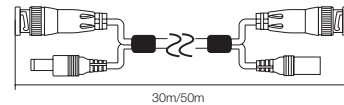

WTW-ACA-30/50

- AHD対応 映像・電源延長ケーブル
- アナログカメラにも御利用いただけます

商品名	WTW-ACA-30/50
形状	Φ6mm (コネクタ含まず)
映像コネクタ	カメラ側、レコーダー側共にBNCP端子
電源コネクタ	カメラ側→Φ2.1DCプラグ(WTW-DCP-N) レコーダー側→Φ2.1DCジャック(WTW-DCJ-N)
長さ	30m/50m
重量	30m約1.15kg / 50m約1.9kg