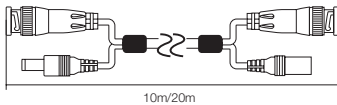

AHD用 映像・電源用延長ケーブル

WTW-CAH2-10/20

- AHD対応 映像・電源延長ケーブル
- アナログカメラにも御利用いただけます

商品名	WTW-CAH2-10/20
形状	Φ4mm (コネクタ含まず)
映像コネクタ	カメラ側、レコーダー側共にBNCP端子
電源コネクタ	カメラ側→Φ2.1DCプラグ(WTW-DCP-N) レコーダー側→Φ2.1DCジャック(WTW-DCJ-N)
長さ	10m/20m
重量	10m約230g / 20m約410g