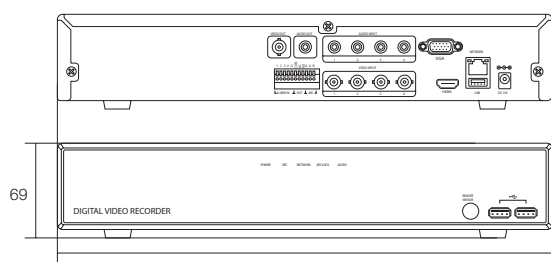

寸法図

(単位:mm)