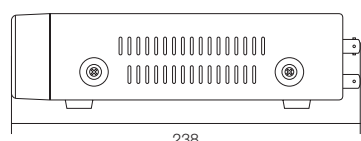

寸法図

(単位:mm)

WTW-5H42 / WTW-DHAP54