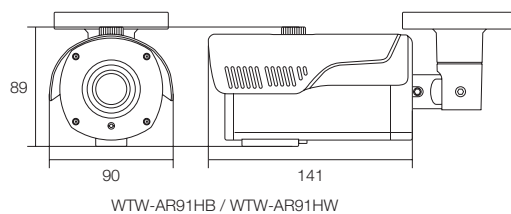

AHD 屋外用 中型赤外線カメラ

220万画素高画質・広角～中望遠距離の監視向けレンズを搭載

WTW-AR91HB WTW-AR91HW

特徴

- 屋外出入り口や駐車場監視など最適な近距離～中距離監視に最適な防犯カメラです。
- 220万画素AHD赤外線カメラ
- Sony社製の高品質CMOSセンサー搭載
- 赤外線LEDを30個搭載
- 2.8～12mmオートアイリス/パリアフォーカルレンズ
広角～中望遠距離の監視向けレンズを搭載
- 水平視野角度約28～100度
- カメラ下部にズーム・ピントを操作できる調節ネジを搭載、マイナスドライバーで手軽に調節できます。
- 同軸ケーブル(3C以上)を使用可能
※専用モニター・専用DVRで御使用ください

仕様

商品名		WTW-AR91HB	WTW-AR91HW
センサー・映像出力性能	撮像素子	1/3 inch Mega pixel AHD CMOS Sensor	
	総画素数	220万画素	
	映像出力形式	AHD1080p / 1.0Vp-p / 75Ω(BNC)	
	映像出力解像度	AHD出力: 1920×1080(1080P)	
	走査方式	プログレッシブスキャン方式	
	同期方式	内部同期	
	S/N比	52dB	
	水平解像度	1100TV本	
レンズ	搭載レンズ	オートアイリス/パリアフォーカルレンズ メガピクセル対応	
	焦点距離	2.8～12mm	
	ズーム比	約4倍	
	オートアイリス	有	
回転・ズーム機能	画角	水平角度約28～100度	
	パンチルトズーム(PTZ)	無	
投光性能	電動ズーム	無	
	赤外線LED	赤外線LED 850nm 30個	
	対応周波数	940nm / 850nm	
	赤外線LED照射距離	最大約30m	
	赤外線監視距離	最大約15m	
インターフェイス	ICR機能	有	
	最低被写体照度	0Lux ※赤外線LED作動時	
	映像出力端子	AHD端子(BNCJ)	
	電源入力端子	φ2.1DCジャック	
電源・カメラ本体・その他	音声	無	
	OSDリモコン	無	
	本体材質	アルミニウム	
	本体配色	ガンメタル	ホワイト
	本体外形寸法	90(W)×89(H)×141(D)mm ※寸法には取付金具は含まれません	
	本体重量	約755g	
	電源	DC12V / 約357mA	
周辺動作温度	-10℃～50℃		
付属品	電源アダプター / カメラ取付固定ネジ / 角度調節用六角レンチ		

寸法図

(単位: mm)

WTW-AR91HB / WTW-AR91HW