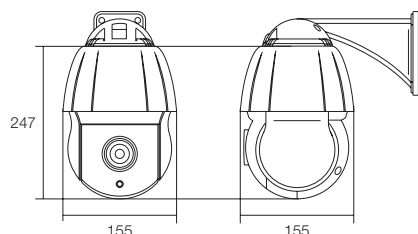

仕様

商品名		WTW-ADRY7820HE
センサー・映像出力性能	撮像素子	1/2.8 inch 2Mega pixel CMOS Sensor
	総画素数	220万画素
	映像出力形式	AHD1080p / 1.0Vp-p / 75Ω (BNC)
	映像出力解像度	AHD出力: 1920×1080 (1080P)
	走査方式	プログレッシブスキャン方式
	同期方式	内部同期
レンズ	搭載レンズ	オートアイリス/パリアフォーカルレンズ
	焦点距離	4.7-94mm
	ズーム比	約20倍
	オートアイリス	搭載 (オート/マニュアル切替え可能)
旋回・ズーム機能	オートフォーカス	搭載 (オート/マニュアル切替え可能)
	パンチルトズーム (PTZ)	搭載
	可動範囲	水平方向: 360度エンドレス 垂直0~93度
	電動ズーム	搭載
投光性能	赤外線LED	特殊赤外線LED 6個搭載
	対応周波数	850nm
	赤外線LED照射距離	最大約100m
	赤外線監視距離	最大約50m
	ICR機能	搭載
	ホワイトLED	無
インターフェイス	最低被写体照度	0Lux ※赤外線LED点灯時
	映像出力端子	AHD端子 (BNCJ)
	電源入力端子	φ2.1DCジャック
	音声	無
映像調節性能	制御出力	RS485 (PELCO-D/PELCO-P)
	OSDリモコン	無
	設定画面 (OSDメニュー)	英語
	シャッタースピード	1/25s~1/100000s
	DAY & NIGHT	有
	ノイズ低減 (DNR)	2DNR/3DNR搭載
	逆光補正	オフ・オン
	デジタルズーム機能	有
電源・カメラ本体・その他	モーション機能	無
	ブライバシーマスク機能	無
	ミラー機能	無
	本体材質	アルミニウム
	本体配色	ホワイト・ブラック
	本体外形寸法	φ155 (W) × 247 (H) mm
	本体重量	約3.8kg
電源	DC12V	
冷却ファン/保温ヒーター	無	
周辺動作温度	-10℃~50℃	
付属品	取付金具	

寸法図

(単位: mm)

※製品の仕様・デザインは予告なく変更することがあります。