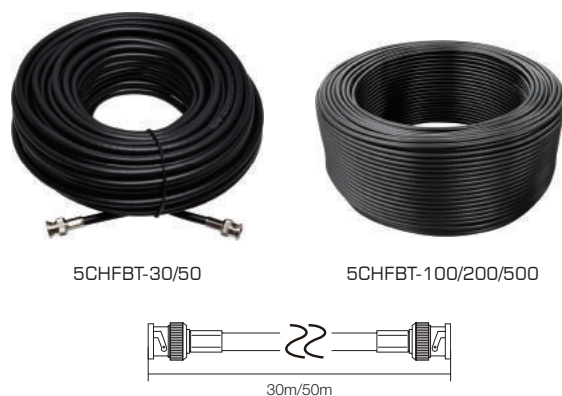

AHD用延長ケーブル

映像・電源用延長ケーブル アナログ・AHDカメラ対応

WTW-CAH2-10/20

- AHD対応 映像・電源延長ケーブル
- アナログカメラにも御利用いただけます

| 商品名 | WTW-CAH2-10/20 |
|--------|---|
| 形状 | Φ4mm (コネクタ含まず) |
| 映像コネクタ | カメラ側、レコーダー側共にBNCP端子 |
| 電源コネクタ | カメラ側→Φ2.1DCプラグ(WTW-DCP-N) レコーダー側→Φ2.1DCジャック(WTW-DCJ-N) |
| 長さ | 10m/20m |
| 重量 | 10m約230g / 20m約410g |

WTW-ACA-30/50

- AHD対応 映像・電源延長ケーブル
- アナログカメラにも御利用いただけます

| 商品名 | WTW-ACA-30/50 |
|--------|---|
| 形状 | Φ6mm (コネクタ含まず) |
| 映像コネクタ | カメラ側、レコーダー側共にBNCP端子 |
| 電源コネクタ | カメラ側→Φ2.1DCプラグ(WTW-DCP-N) レコーダー側→Φ2.1DCジャック(WTW-DCJ-N) |
| 長さ | 30m/50m |
| 重量 | 30m約1.15kg / 50m約1.9kg |

HD-SDI用延長ケーブル

映像・電源用延長ケーブル

WTW-HA3C-10/20/30/50/100

- AHD/HD-SDI (デジタル) 対応 映像・電源延長ケーブル
- アナログカメラにも御利用いただけます

| 商品名 | WTW-HA3C-10/20/30/50/100 |
|--------|---|
| 形状 | 映像ライン→3C-HFB(Φ5.6mm) 電源ライン→電源ケーブル(Φ5.3mm) |
| 映像コネクタ | カメラ側、レコーダー側共にBNCP端子 |
| 電源コネクタ | カメラ側→Φ2.1DCプラグ(WTW-DCP-N) レコーダー側→Φ2.1DCジャック(WTW-DCJ-N) |
| 長さ | 10m/20m/30m/50m/100m |

映像延長ケーブル(超低損失・75Ω映像用)

5C-HFBT-30/50/100/200/500

- HD-SDI/3G-SDIに最適
- 75Ωで他の機器にも御利用いただけます
- 5C-HFBT-30/50 30m/50mタイプ 両端BNCプラグ付き
- 5C-HFBT-100/200/500 100/200/500mタイプ 端子無し

| 商品名 | 5C-HFBT-30/50 | 5C-HFBT-100/200/500 |
|--------|---------------|---------------------|
| 形状 | Φ7mm | |
| 映像コネクタ | BNCP | 無 |
| 長さ | 30m/50m | 100m / 200m / 500m |
| 重量 | 約1.2kg / 2kg | 約2kg / 4kg / 8kg |