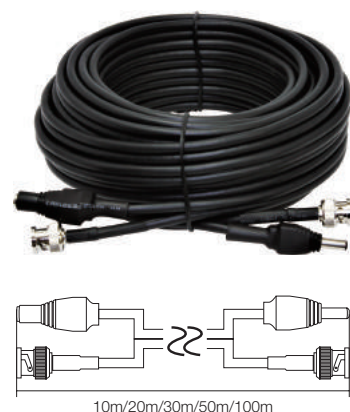

AHD用延長ケーブル

映像・電源用延長ケーブル アナログ・AHDカメラ対応

WTW-CAH2-10/20

- AHD対応 映像・電源延長ケーブル
- アナログカメラにも御利用いただけます

| 商品名 | WTW-CAH2-10/20 |
|--------|---|
| 形状 | Φ4mm (コネクタ含まず) |
| 映像コネクタ | カメラ側、レコーダー側共にBNCP端子 |
| 電源コネクタ | カメラ側→Φ2.1DCプラグ(WTW-DCP-N) レコーダー側→Φ2.1DCジャック(WTW-DCJ-N) |
| 長さ | 10m/20m |
| 重量 | 10m約230g / 20m約410g |

WTW-ACA-30/50

- AHD対応 映像・電源延長ケーブル
- アナログカメラにも御利用いただけます

| 商品名 | WTW-ACA-30/50 |
|--------|---|
| 形状 | Φ6mm (コネクタ含まず) |
| 映像コネクタ | カメラ側、レコーダー側共にBNCP端子 |
| 電源コネクタ | カメラ側→Φ2.1DCプラグ(WTW-DCP-N) レコーダー側→Φ2.1DCジャック(WTW-DCJ-N) |
| 長さ | 30m/50m |
| 重量 | 30m約1.15kg / 50m約1.9kg |

HD-SDI用延長ケーブル

映像・電源用延長ケーブル

WTW-HA3C-10/20/30/50/100

- AHD/HD-SDI (デジタル) 対応 映像・電源延長ケーブル
- アナログカメラにも御利用いただけます

| 商品名 | WTW-HA3C-10/20/30/50/100 |
|--------|---|
| 形状 | 映像ライン→3C-HFB(Φ5.6mm) 電源ライン→電源ケーブル(Φ5.3mm) |
| 映像コネクタ | カメラ側、レコーダー側共にBNCP端子 |
| 電源コネクタ | カメラ側→Φ2.1DCプラグ(WTW-DCP-N) レコーダー側→Φ2.1DCジャック(WTW-DCJ-N) |
| 長さ | 10m/20m/30m/50m/100m |

映像延長ケーブル(超低損失・75Ω映像用)

5C-HFBT-30/50/100/200/500

- HD-SDI/3G-SDIに最適
- 75Ωで他の機器にも御利用いただけます
- 5C-HFBT-30/50 30m/50mタイプ 両端BNCプラグ付き
- 5C-HFBT-100/200/500 100/200/500mタイプ 端子無し

| 商品名 | 5C-HFBT-30/50 | 5C-HFBT-100/200/500 |
|--------|---------------|---------------------|
| 形状 | Φ7mm | |
| 映像コネクタ | BNCP | 無 |
| 長さ | 30m/50m | 100m / 200m / 500m |
| 重量 | 約1.2kg / 2kg | 約2kg / 4kg / 8kg |