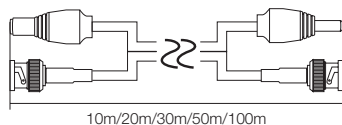

AHD用延長ケーブル

映像・電源用延長ケーブル アナログ・AHDカメラ対応

WTW-CAH2-10/20

- AHD対応 映像・電源延長ケーブル
- アナログカメラにも御利用いただけます

商品名	WTW-CAH2-10/20
形状	Φ4mm (コネクター含まず)
映像コネクター	カメラ側, レコーダー側共にBNCP端子
電源コネクター	カメラ側→Φ2.1DCプラグ (WTW-DCP-N) レコーダー側→Φ2.1DCジャック (WTW-DCJ-N)
長さ	10m/20m
重量	10m約230g / 20m約410g

WTW-ACA-30/50

- AHD対応 映像・電源延長ケーブル
- アナログカメラにも御利用いただけます

商品名	WTW-ACA-30/50
形状	Φ6mm (コネクター含まず)
映像コネクター	カメラ側, レコーダー側共にBNCP端子
電源コネクター	カメラ側→Φ2.1DCプラグ (WTW-DCP-N) レコーダー側→Φ2.1DCジャック (WTW-DCJ-N)
長さ	30m/50m
重量	30m約1.15kg / 50m約1.9kg

HD-SDI用延長ケーブル

映像・電源用延長ケーブル

WTW-HA3C-10/20/30/50/100

- AHD/HD-SDI (デジタル) 対応 映像・電源延長ケーブル
- アナログカメラにも御利用いただけます

商品名	WTW-HA3C-10/20/30/50/100
形状	映像ライン→3C-HFB (Φ5.6mm) 電源ライン→電源ケーブル (Φ5.3mm)
映像コネクター	カメラ側, レコーダー側共にBNCP端子
電源コネクター	カメラ側→Φ2.1DCプラグ (WTW-DCP-N) レコーダー側→Φ2.1DCジャック (WTW-DCJ-N)
長さ	10m/20m/30m/50m/100m