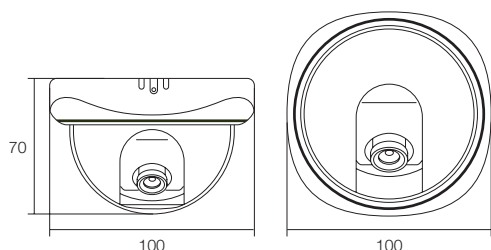

#### 特徴

- HD-SDI ドーム型カメラ
- 220万画素 CMOSセンサー搭載
- 3.6mmの3メガピクセル対応レンズ搭載
- 水平視野角度約91度
- OSDメニュー操作可能
- プライ/バシマスキング機能搭載
- モーション検知機能搭載
- 逆光補正のできるWDR機能搭載  
※専用モニター・専用DVRで御使用ください

#### 仕様

商品名	WTW-HD25
撮像素子	1/3 inch 2Mega pixel CMOS Sensor
総画素数	220万画素
走査方式	プログレッシブスキャン方式
同期方式	内部同期
水平解像度	1200TV本
映像出力形式	1.45G/s, HD-SDI Output (SMPTE 292M)
映像出力解像度	HD-SDI出力: 1920×1080(1080P)・1280×720(720P) アナログ出力: 750TV本 (映像確認用 ※白黒映像になる場合があります)
映像出力端子	HD-SDI端子 (BNCJ) / アナログ出力端子 (BNCJ) ※アナログ出力端子は角度調整などの映像確認用の為、白黒映像になることがあります
電源入力端子	Φ2.1DCジャック
ICR機能	有
OSDメニュー	日本語
ホワイトバランス	ATW/AWC-SET/INDOOR/OUTDOOR/MANUAL/AWB
デジタルスローシャッター (Sens UP)	OFF / AUTO (×2, 4, 6, 8, 10, 15, 20, 25, 30)
ノイズ除去機能	2DNR(OFF / LOW / MIDDLE / HIGH)
(DNR)	3DNR(OFF / LOW / MIDDLE / HIGH)
D-WDR	OFF / ON (8段階レベル調整可能)
DEFOR	有
逆光補正 (BACKLIGHT)	OFF / BLC (1エリア設定) / HSBLC (4マスエリア設定可能)
デイ & ナイト	EXT/COLOR/BW (白黒) / AUTO ※本製品はEXTに設定してください
ACE機能	無
モーション機能	OFF / ON (4エリア設定可能)
プライ/バシマスキング機能	OFF / ON (4エリア設定可能)
ミラー機能	上下左右反転可能
デジタルズーム機能	無
S/N比	52dB
レンズ	3.6mm メガピクセル対応ボートレンズ
画角	水平角度約91度
周辺動作温度	-10℃～50℃
外形寸法	100 (W)×70 (H)×100 (D) mm
重量	約190g
電源	DC12V / 399mA

#### 寸法図

(単位: mm)

※製品の仕様・デザインは予告なく変更することがあります。