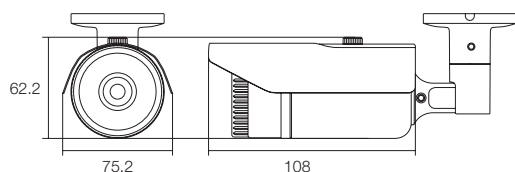

AHD 屋外用 赤外線カメラ

136万画素・30個の赤外線LEDを搭載

WTW-RA84NEP

特徴

- 屋外設置可能 136万画素AHDシリーズ対応カメラ
- AHD出力: 1280×720(720P)
- 3.6mmメガピクセルボートレンズ搭載
- 水平視野角度約72度
- 赤外線LEDを30個搭載
- 赤外線LED照射距離最大約20m
- ケーブル一体型 十字・センター操作ボタン
- 小型ボディなので威圧感の少ない設計
- 同軸ケーブル(3C以上)を使用可能
※AHD対応モニター・DVRで御使用ください

仕様

商品名		WTW-RA84NEP
ハードウェア性能		
センサー・映像出力性能	撮影素子	1/3型 inch 1.3MP CMOSイメージセンサー
	総画素数	1280×720
	映像出力形式	AHD 720P / 1.0VP-p / 75Ω(BNC)
	走査方式	プログレッシブスキャン方式
	同期方式	内部同期方式
	S/N比	52dB
レンズ	搭載レンズ	メガピクセルボートレンズ
	焦点距離	3.6mm
	画角	水平視野角度 約72度
	最短撮影距離	290mm
投光性能	赤外線LED	5mm ΦLED 30個搭載 / 周波数: 850nm
	対応周波数	850nm
	赤外線照射距離	最大約20m
	赤外線監視可能距離	最大約10m
	ICR機能	搭載
インターフェイス	映像出力端子	BNCJ端子
	OSDリモコン	ケーブル一体型 十字・センター操作ボタン
	最低被写体照度	0Lux ※赤外線LED作動時
カメラソフトウェア性能		
映像調整性能	設定画面(OSDメニュー)	英語
	シャッタースピード	オート 1/30, 1/60, FLK, 1/240, 1/480, 1/1000, 1/2000, 1/5000, 1/10000, 1/50000
	スローシャッター速度	×2, ×4, ×6, ×8, ×10, ×15, ×20, ×25, ×30
	フリッカー補正	なし
	オートゲインコントロール (AGC)	0~15段階 デフォルト15
	感度アップ(DSS)	オート / オフ ×2, ×4, ×6, ×8, ×10, ×15, ×20, ×25, ×30 デフォルト10
	DAY & NIGHT	カラー / 白黒 / オート / EXT(デフォルト)
	ホワイトバランス	AWB / ATW / AWC→セット / 室内 / 室外 / マニュアル
	ノイズ低減(DNR)	2DNR / 3DNR (それぞれLOW / MIDDLE / HIGH / オフ)
	霧補正	オフ / オート
	明暗補正	D-WDR(オート / オフ / オン 0~8段階)
	逆光補正	オフ / BLC / HSBLC
	明度調節機能	1~100 デフォルト50
	シャープネス機能	オート オフ 10段階設定可能 デフォルト7
	映像反転機能	有 上下 / 左右
	モーション機能	有 4エリア設定可能 オン / オフ
	プライバシーマスク	有 4エリア設定可能 オン / オフ
	カメラネーム	英数字15文字設定可能
カメラ本体		
電源・カメラ本体・その他	本体材質	アルミニウム
	本体配色	アイボリー
	本体外形寸法	75.2(W)×62.2(H)×108(D)mm ※取付金具を含まない寸法
	本体重量	約381g ※取付金具を含む重量
	電源	DC12V 480mA
	周辺動作温度	-20度~50度
	付属品	ビス・アンカー・角度調節用六角レンチ

寸法図

(単位:mm)

※製品の仕様・デザインは予告なく変更することがあります。