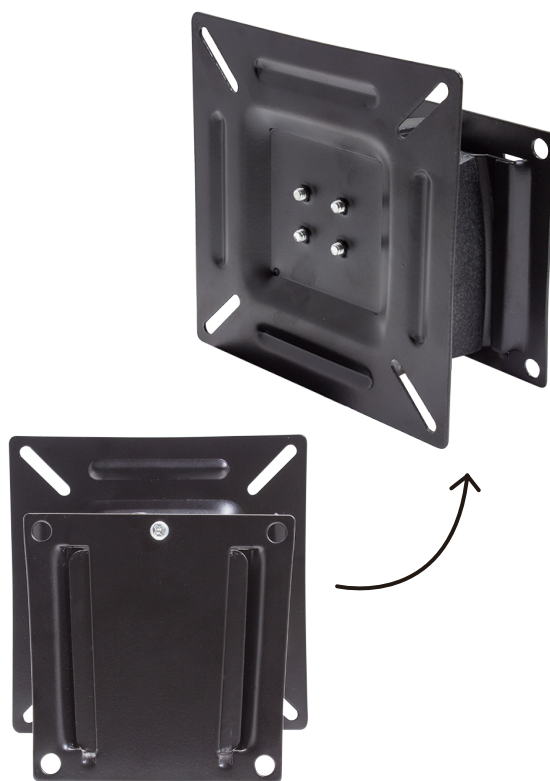

# 壁付け液晶モニター用VESAブラケット

上下角度調整可能・14~27インチモニター対応

## WTW-BR3B2

### 特徴

- 液晶モニター壁面取付用マウント
- VESA規格 75×75mmまたは 100×100mm対応
- 14~27インチモニター対応
- 上下10度の角度調節が可能
- 壁面取付アーム式
- 耐重量 最大6kgまで

### 仕様

商品名	WTW-BR3B2
取付規格	VESA 100×100mm
推奨モニターサイズ	LCD・LEDモニター14~27インチパネルサイズ
VESAマウントサイズ	75×75mm または 100×100mmの二種類
本体材質	アルミニウム
本体配色	ブラック
角度可動範囲	上下角度が15度・左右180度まで角度調節ができます。
耐重量	最大重量6kgまで
取付箇所	壁面
本体外形寸法	113(W)×122(H)×65(D)mm
本体重量	約358g