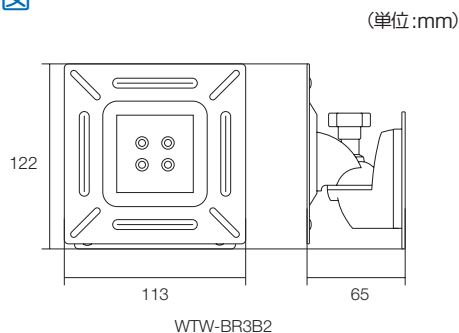

# 壁付け液晶モニター用VESAブラケット

上下角度調整可能・14~27インチモニター対応

### 特徴

- 液晶モニター壁面取付用マウント
- VESA規格 75×75mmまたは 100×100mm対応
- 14~27インチモニター対応
- 上下10度の角度調節が可能
- 壁面取付アーム式
- 耐重量 最大6kgまで

### 寸法図

### 仕様

商品名	WTW-BR3B2
取付規格	VESA 100×100mm
推奨モニターサイズ	LCD・LEDモニター14~27インチパネルサイズ
VESAマウントサイズ	75×75mm または 100×100mmの二種類
本体材質	アルミニウム
本体配色	ブラック
角度可動範囲	上下角度が15度・左右180度まで角度調節ができます。
耐重量	最大重量6kgまで
取付箇所	壁面
本体外形寸法	113(W)×122(H)×65(D)mm
本体重量	約358g