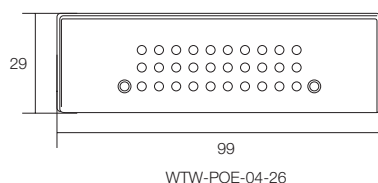

IPネットワークカメラ用 PoE給電 スwitchングハブ

全ポートギガビット対応・高速ネットワーク構築に最適

WTW-POE-04-26

特徴

- IPネットワークカメラ用 PoE給電Switchングハブ
- カメラに電源供給が可能なPoEポートが4ポート搭載
- 給電最大120Wの電源供給が可能
- 全ポートギガビット対応! 高速通信可能!
- 最大5台のカメラを接続、PoE接続は4台まで
- PoE対応のカメラにLANポートで給電でき、データ・電源ケーブルをLANケーブル一本で設置可能

仕様

商品名	WTW-POE-04-26
規格	IEEE802.3/IEEE802.3u/IEEE802.3af/IEEE802.3at
LANポート	10/100/1000M LANポート:6 ポート
	PoEポート:4ポート
	全ポート:Auto MDI/MDI-X機能搭載
通信速度(理論値)	10/100/1000Mbps
PoE	PoE各ポート:15.4W(IEEE802.3af),30W(IEEE802.3at)
PoE最大ワット数	120W
外形寸法	118(W)×29(H)×99(D)mm
重量	約340g
動作環境	温度:0~40度 湿度:10~85% ※結露なきこと
付属品	ラックマウント用取付金具 / 電源アダプター

※製品の仕様・デザインは予告なく変更することがあります。

寸法図

(単位:mm)

WTW-POE-04-26