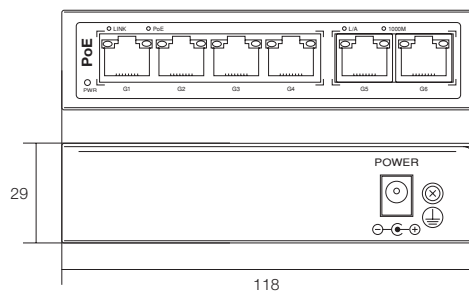

IPネットワークカメラ用 PoE給電 スwitchングハブ

全ポートギガビット対応・高速ネットワーク構築に最適

WTW-POE-04-26

特徴

- IPネットワークカメラ用 PoE給電Switchングハブ
- カメラに電源供給が可能なPoEポートが4ポート搭載
- 給電最大120Wの電源供給が可能
- 全ポートギガビット対応! 高速通信可能!
- 最大5台のカメラを接続、PoE接続は4台まで
- PoE対応のカメラにLANポートで給電でき、データ・電源ケーブルをLANケーブル一本で設置可能

仕様

商品名	WTW-POE-04-26
規格	IEEE802.3/IEEE802.3u/IEEE802.3af/IEEE802.3at
LANポート	10/100/1000M LANポート:6 ポート
	PoEポート:4ポート
	全ポート:Auto MDI/MDI-X機能搭載
通信速度(理論値)	10/100/1000Mbps
PoE	PoE各ポート:15.4W(IEEE802.3af),30W(IEEE802.3at)
PoE最大ワット数	120W
外形寸法	118(W)×29(H)×99(D)mm
重量	約340g
動作環境	温度:0~40度 湿度:10~85% ※結露なきこと
付属品	ラックマウント用取付金具 / 電源アダプター

※製品の仕様・デザインは予告なく変更することがあります。

寸法図

(単位:mm)

WTW-POE-04-26