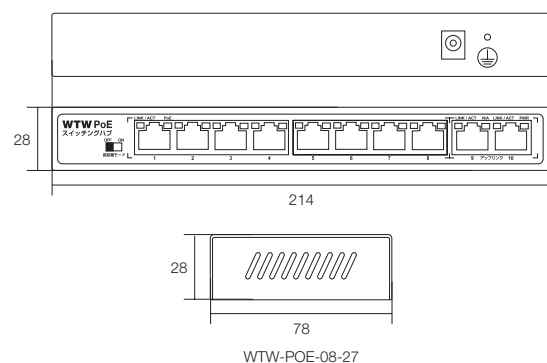

IPネットワークカメラ用PoE給電スイッチングハブ

最長250mのPoE通信が可能・各ポート給電最大25Wの電源供給が可能

WTW-POE-08-27

特徴

- IPネットワークカメラ用 PoE給電スイッチングハブ
- カメラに電源供給が可能なPoEポートが8ポート、PoEに対応していない機器に接続するための2ポート搭載
各ポート給電最大25Wの電源供給が可能! 合計60Wまで対応
- 長距離伝送可能な長距離モードを使用すると最長250mまで電源の伝送が可能です。

【ご注意】

他社製のPoE対応カメラは動作対象外となります。
PoEハブは全ポート合計60Wまでの対応となります。
合計60W以上の消費電力がある場合は電力不足となり
使用できなくなります。

(単位:mm)

寸法図

仕様

商品名	WTW-POE-08-27
規格	IEEE802.3/IEEE802.3u/IEEE802.3x/IEEE802.3af/IEEE802.3at
LANポート	10/100M LANポート:10ポート PoEポート:8ポート
伝送距離	長距離モードON時:最大250m(10Mbps CAT5e-UPT) 長距離モードOFF時:最大100m(10Mbps CAT5e-UPT)
データ伝送方式	ストア&フォワード*
PoE	PoE各ポート:25W ※全ポート合計60Wまで対応
給電方式	Alternative A
MACアドレステーブル	最大4K
外形寸法	214(W)×78(D)×28(H)mm
重量	約370g
電源アダプター	DC48V-1.25A
動作環境	温度:0~40度 湿度:10~85% ※結露なきこと
付属品	電源アダプター